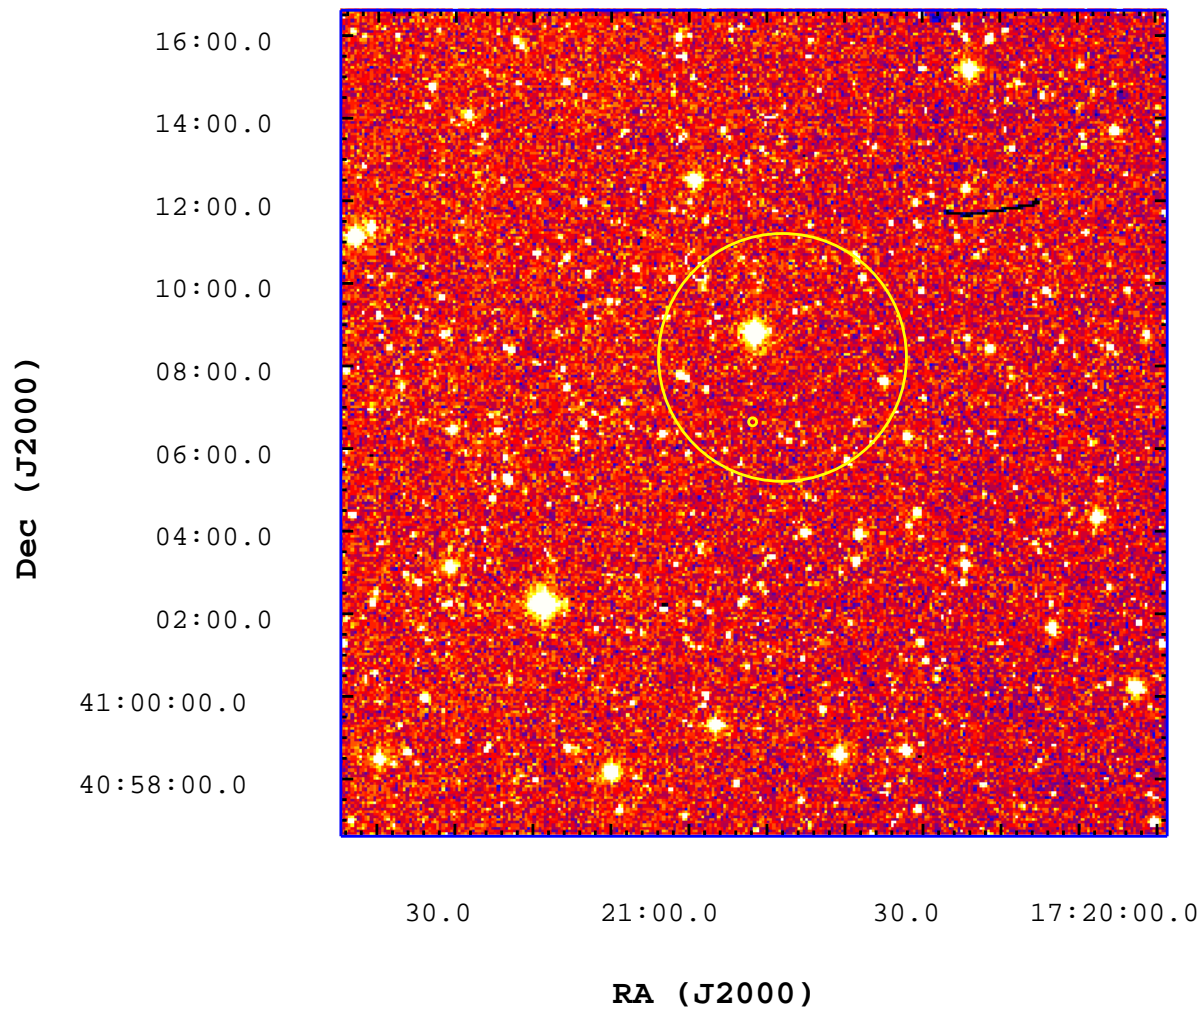

# UVOT Finding Chart

OBSID 00535764000 / DATE-OBS 2012-10-11T11:17:28.8

2200

2400

2600

2800

3000

3200

3400

3600

3800

4000

4200