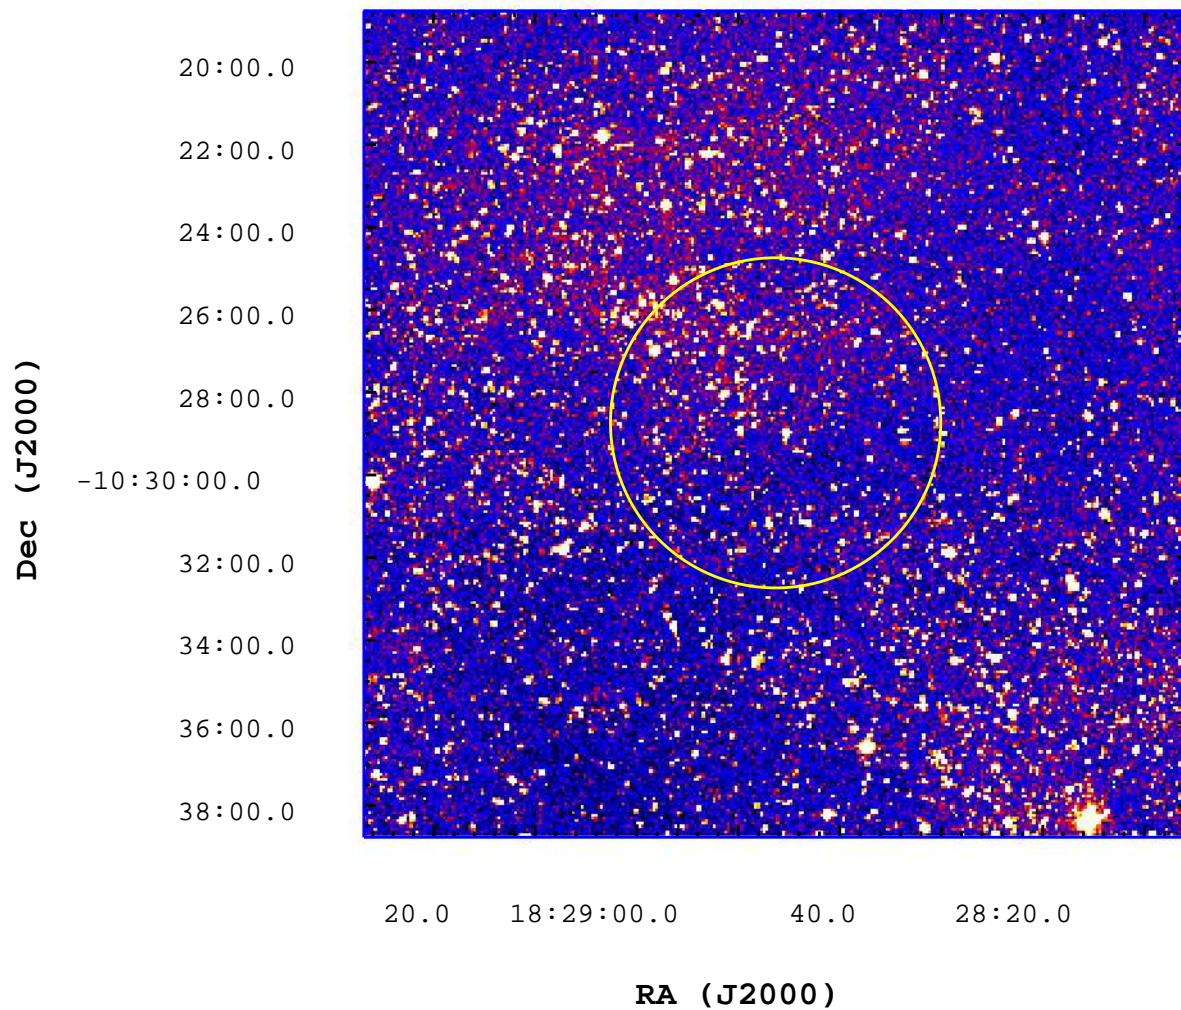

# UVOT Finding Chart

OBSID 00535733000 / DATE-OBS 2012-10-11T01:09:45.1

4000

4500

5000

5500

6000

6500