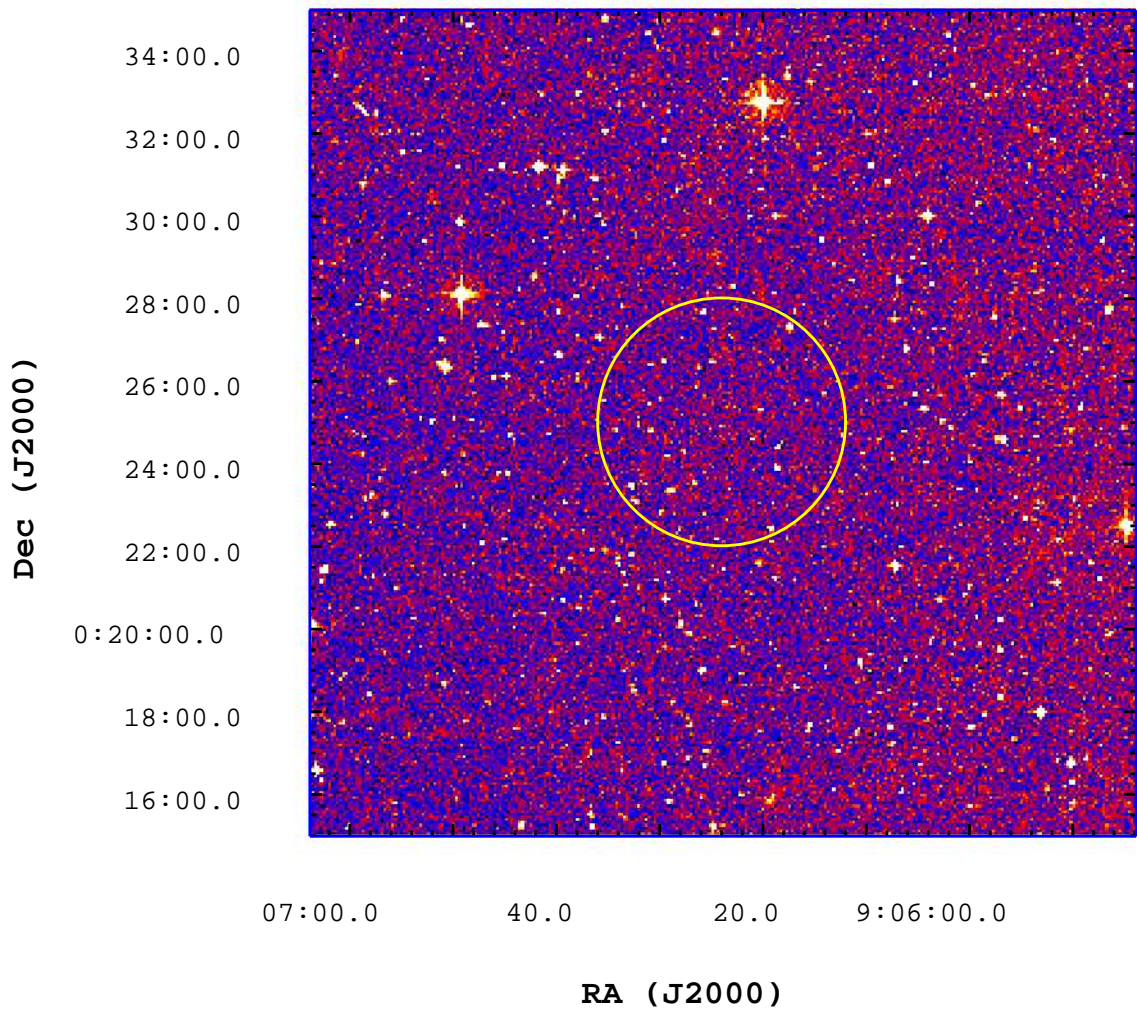

UVOT Finding Chart

OBSID 00534815000 / DATE-OBS 2012-09-27T22:43:34.2

5000

5500

6000

6500

7000

7500