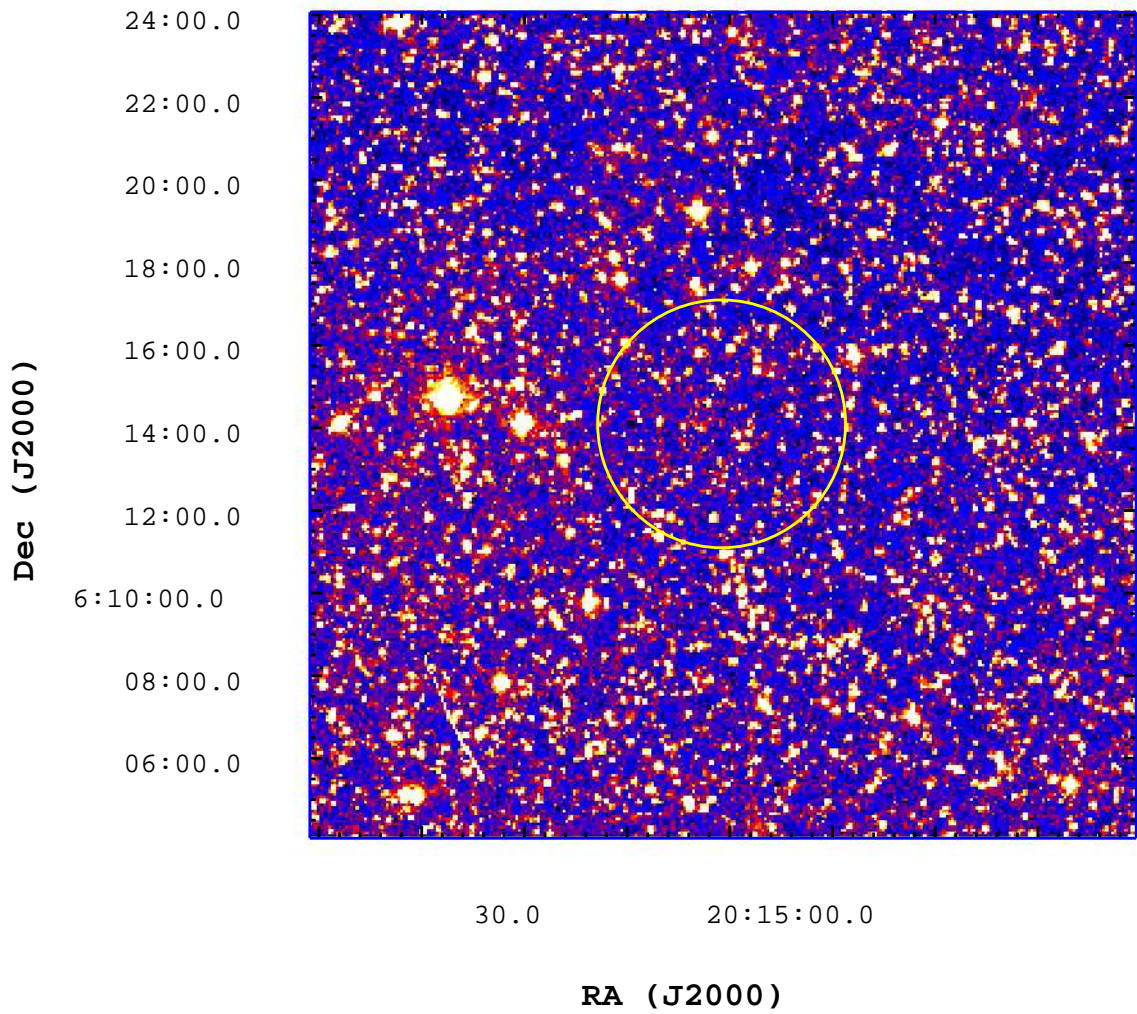

UVOT Finding Chart

OBSID 00534402000 / DATE-OBS 2012-09-23T05:21:17.1

6600 6800 7000 7200 7400 7600 7800 8000 8200