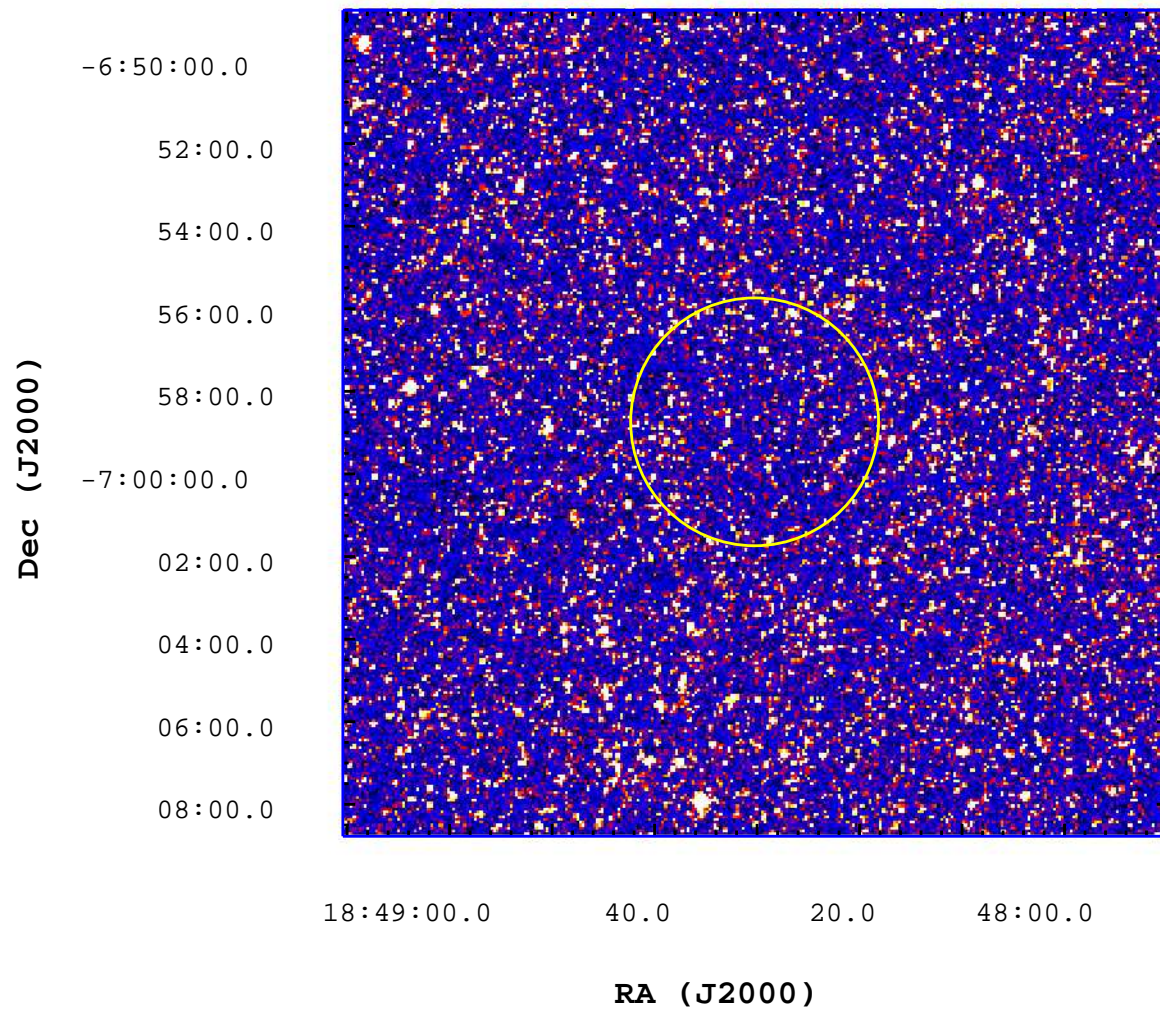

# UVOT Finding Chart

OBSID 00531223000 / DATE-OBS 2012-08-16T19:33:15.6

2000

2500

3000

3500

4000

4500