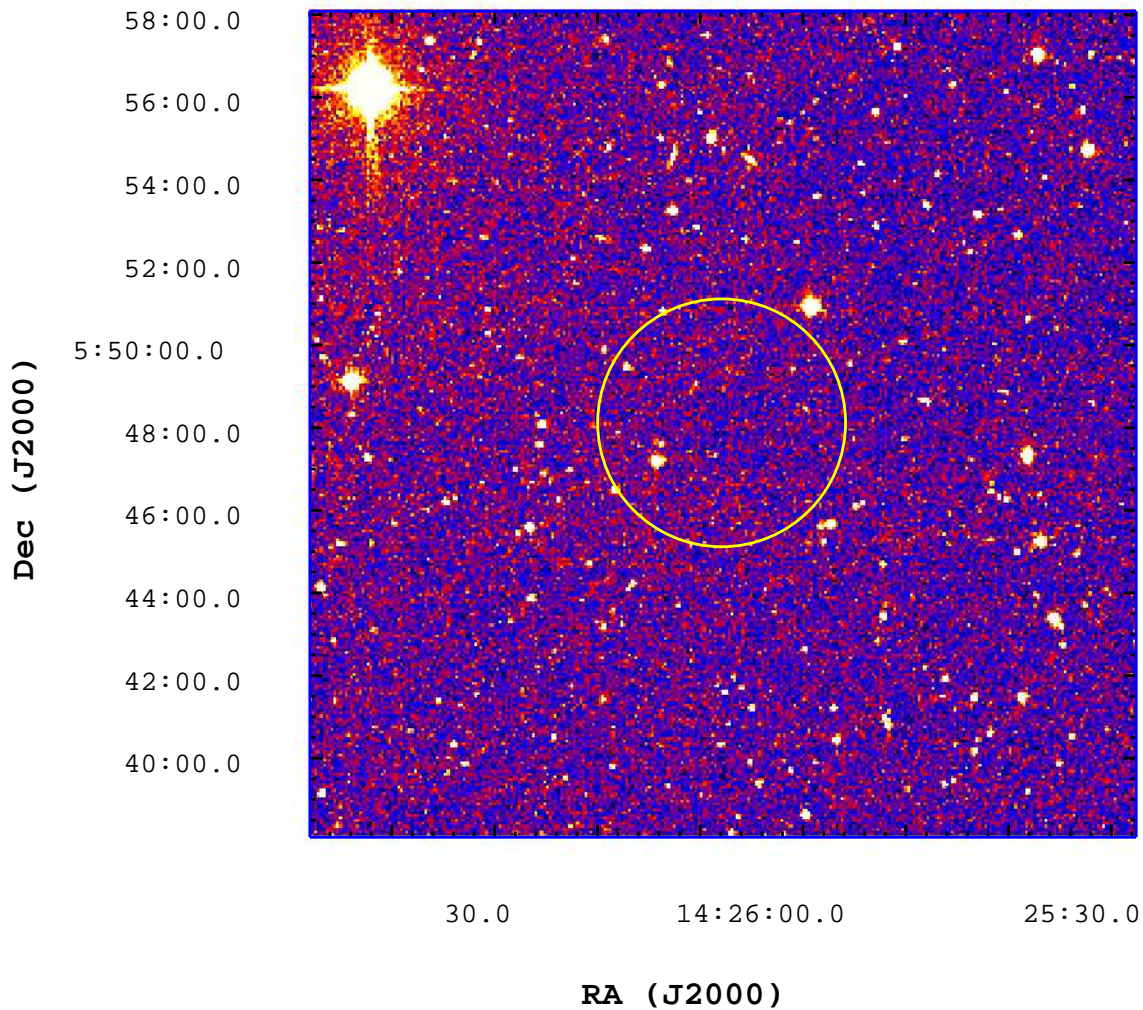

# UVOT Finding Chart

OBSID 00530031000 / DATE-OBS 2012-08-05T21:30:26.1

3000 3200 3400 3600 3800 4000 4200 4400 4600 4800 5000