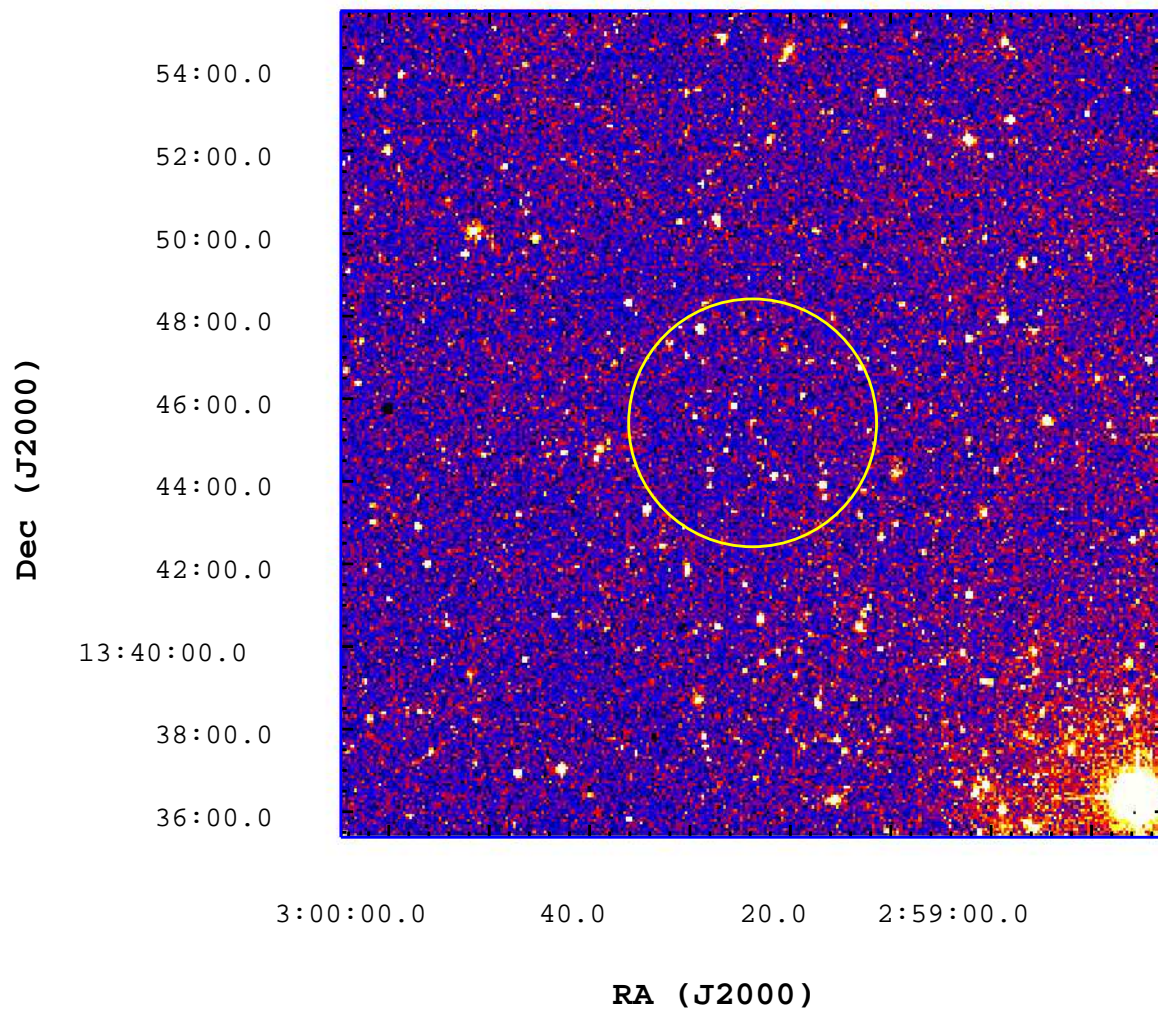

UVOT Finding Chart

OBSID 00529486000 / DATE-OBS 2012-08-02T08:06:01.0

2500

3000

3500

4000

4500

5000