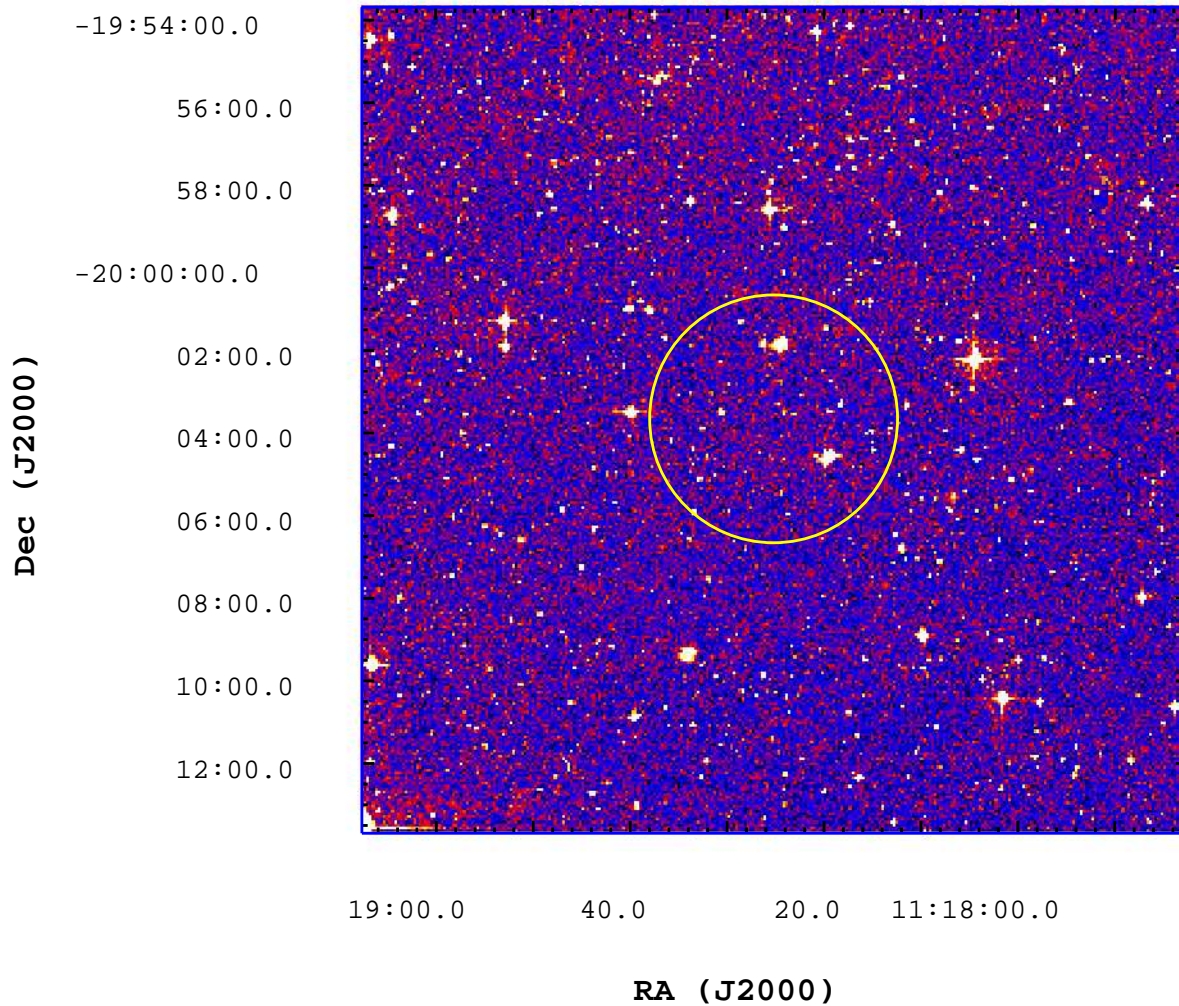

UVOT Finding Chart

OBSID 00526351000 / DATE-OBS 2012-07-12T13:56:57.6

2600 2800 3000 3200 3400 3600 3800 4000 4200 4400 4600