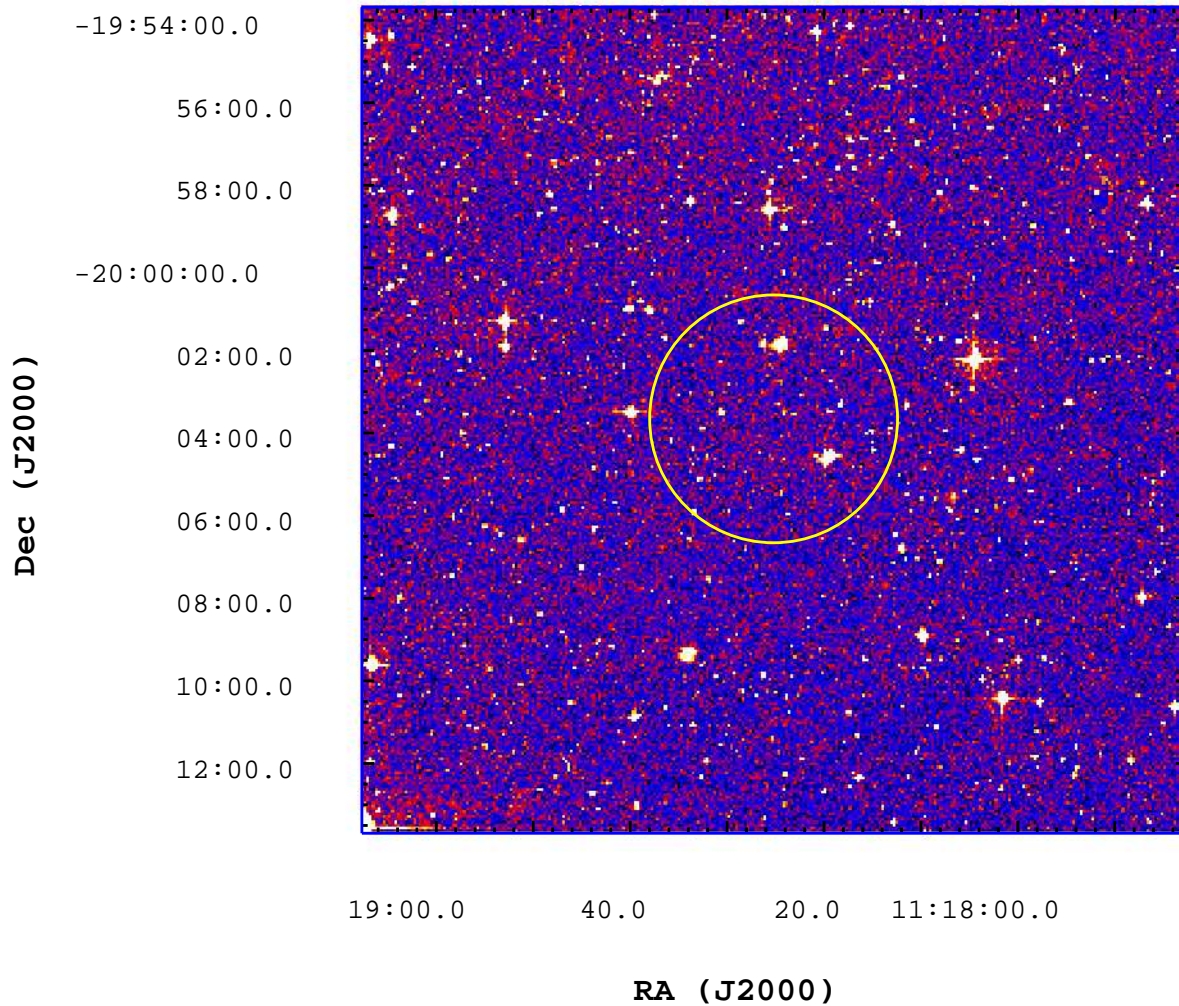

UVOT Finding Chart

OBSID 00526351000 / DATE-OBS 2012-07-12T13:47:44.5

2600 2800 3000 3200 3400 3600 3800 4000 4200 4400 4600