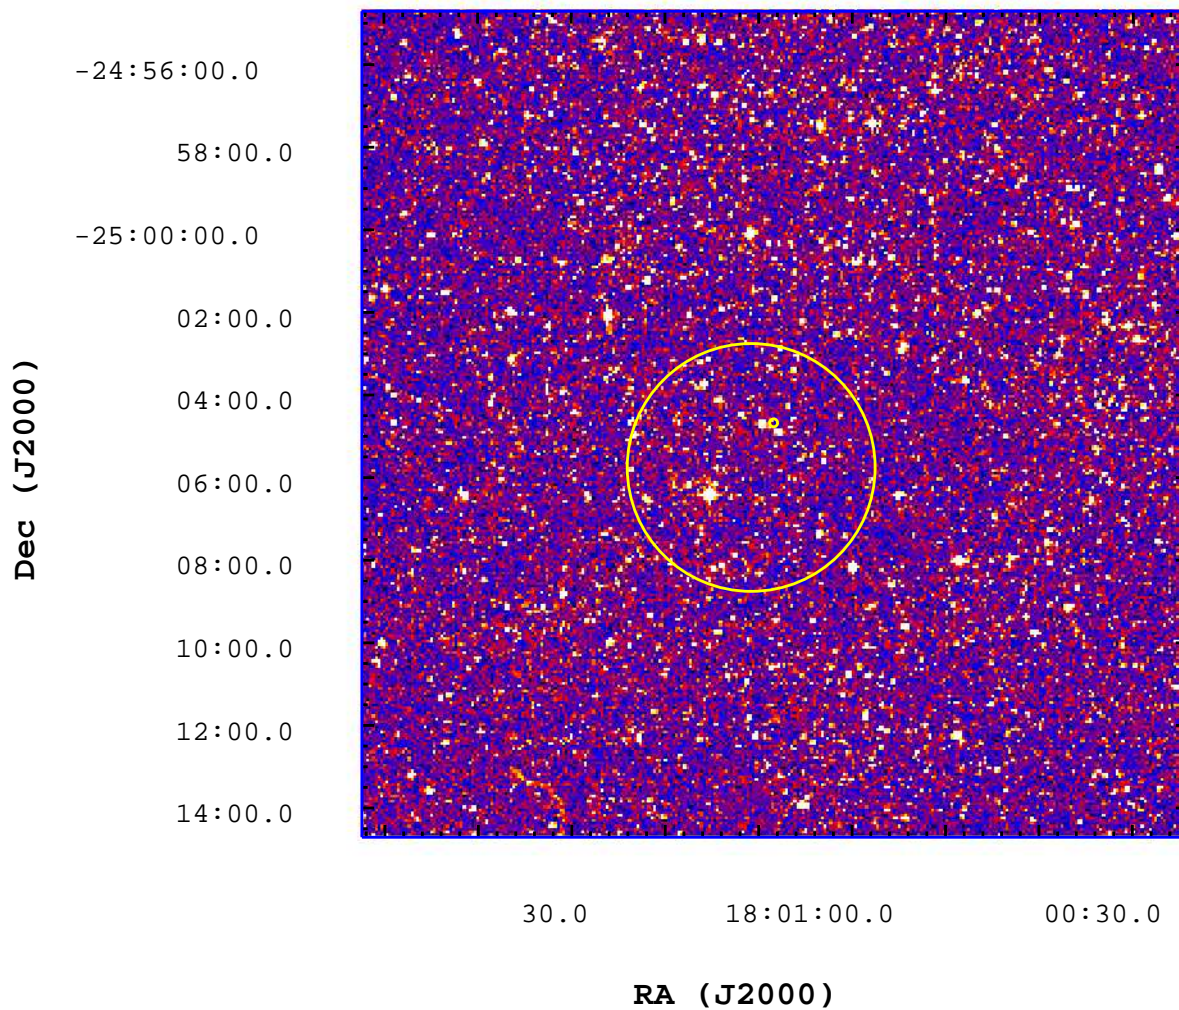

UVOT Finding Chart

OBSID 00526283000 / DATE-OBS 2012-07-11T09:33:50.0

1400 1600 1800 2000 2200 2400 2600 2800 3000