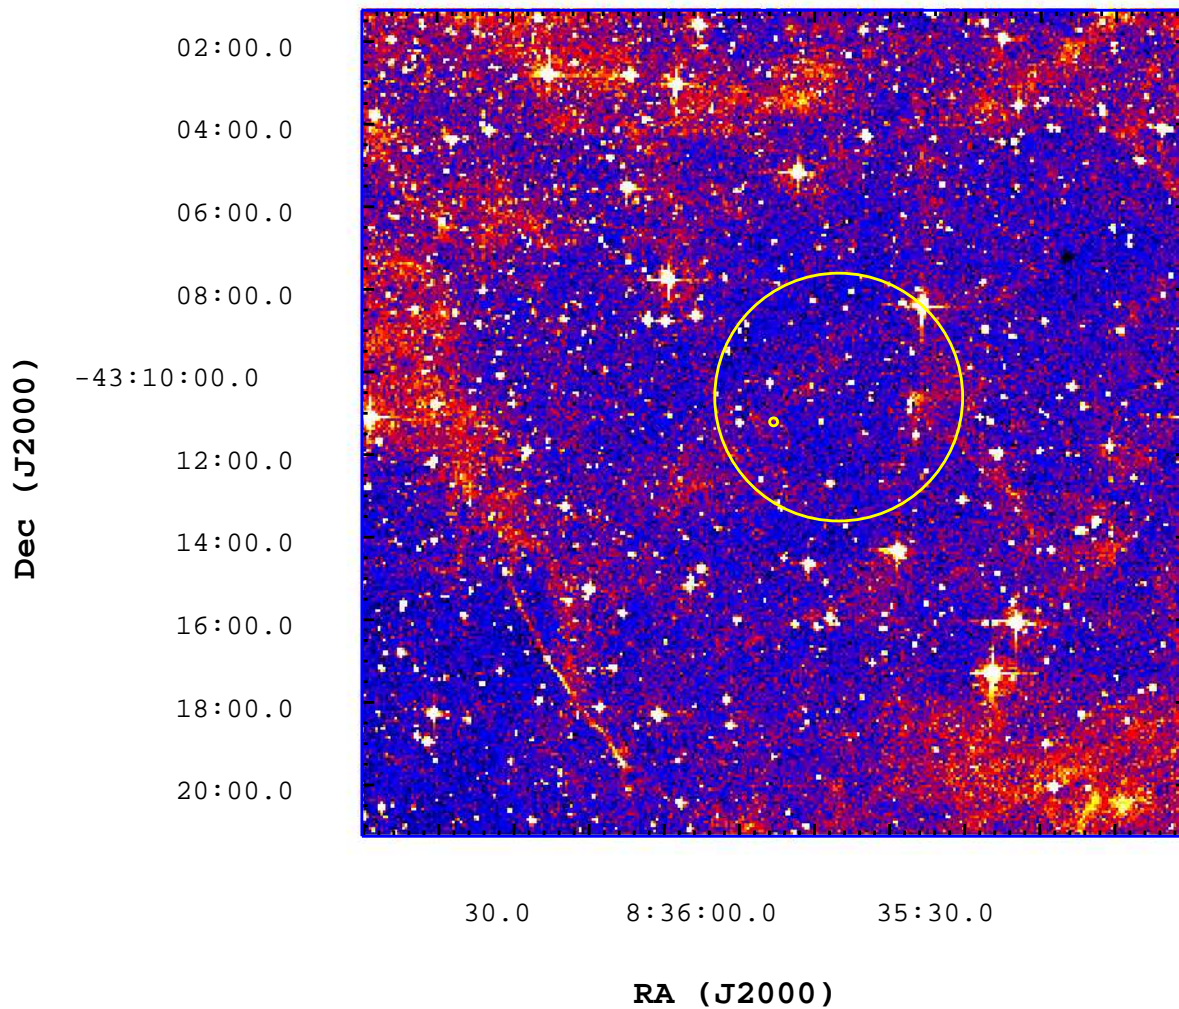

UVOT Finding Chart

OBSID 00526273000 / DATE-OBS 2012-07-11T05:09:12.9

3000

3500

4000

4500

5000

5500