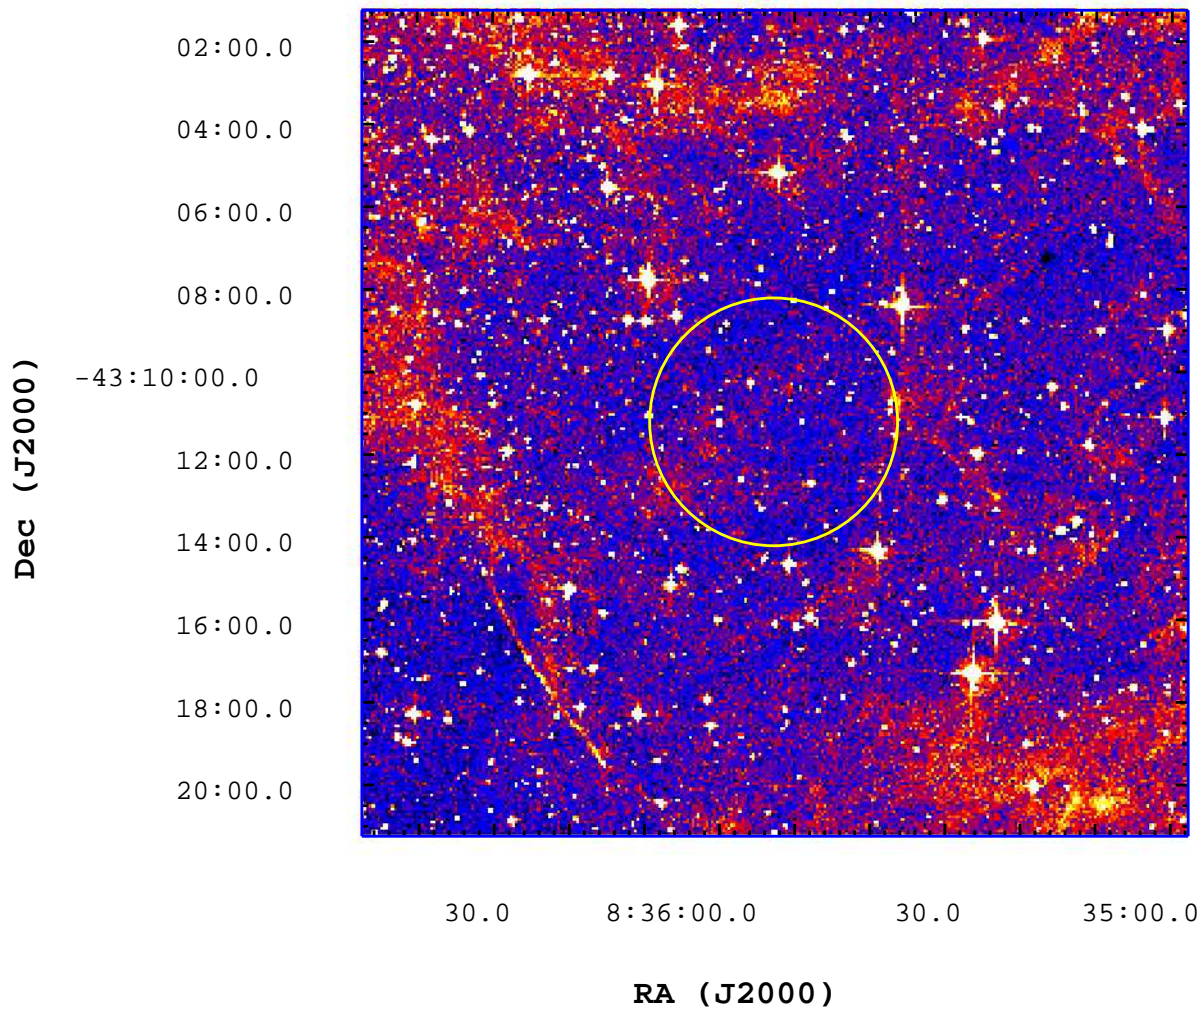

UVOT Finding Chart

OBSID 00525152000 / DATE-OBS 2012-06-25T23:50:18.1

3000

3500

4000

4500

5000