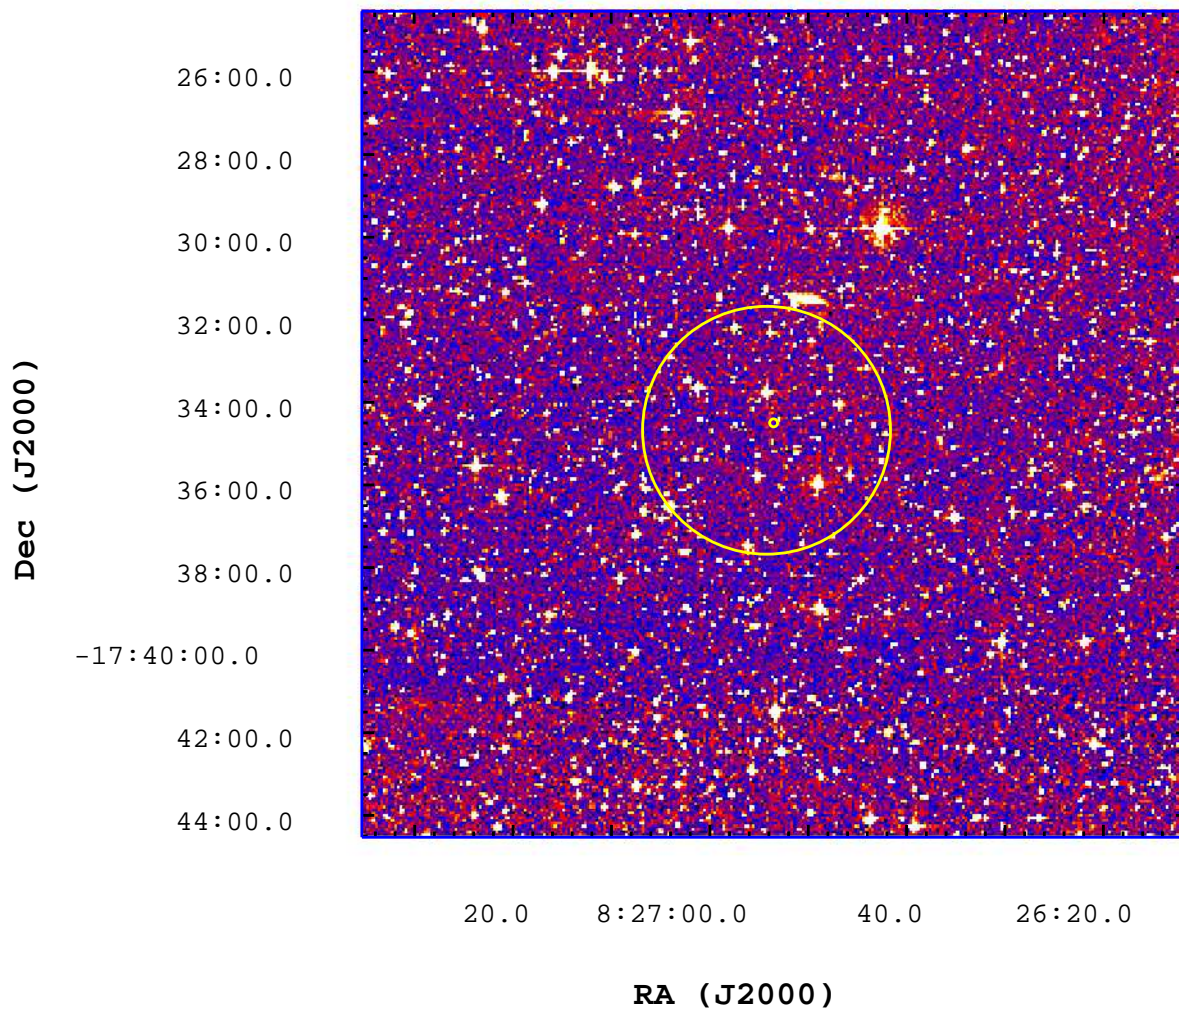

UVOT Finding Chart

OBSID 00524128000 / DATE-OBS 2012-06-12T02:19:49.2

5000

5500

6000

6500

7000