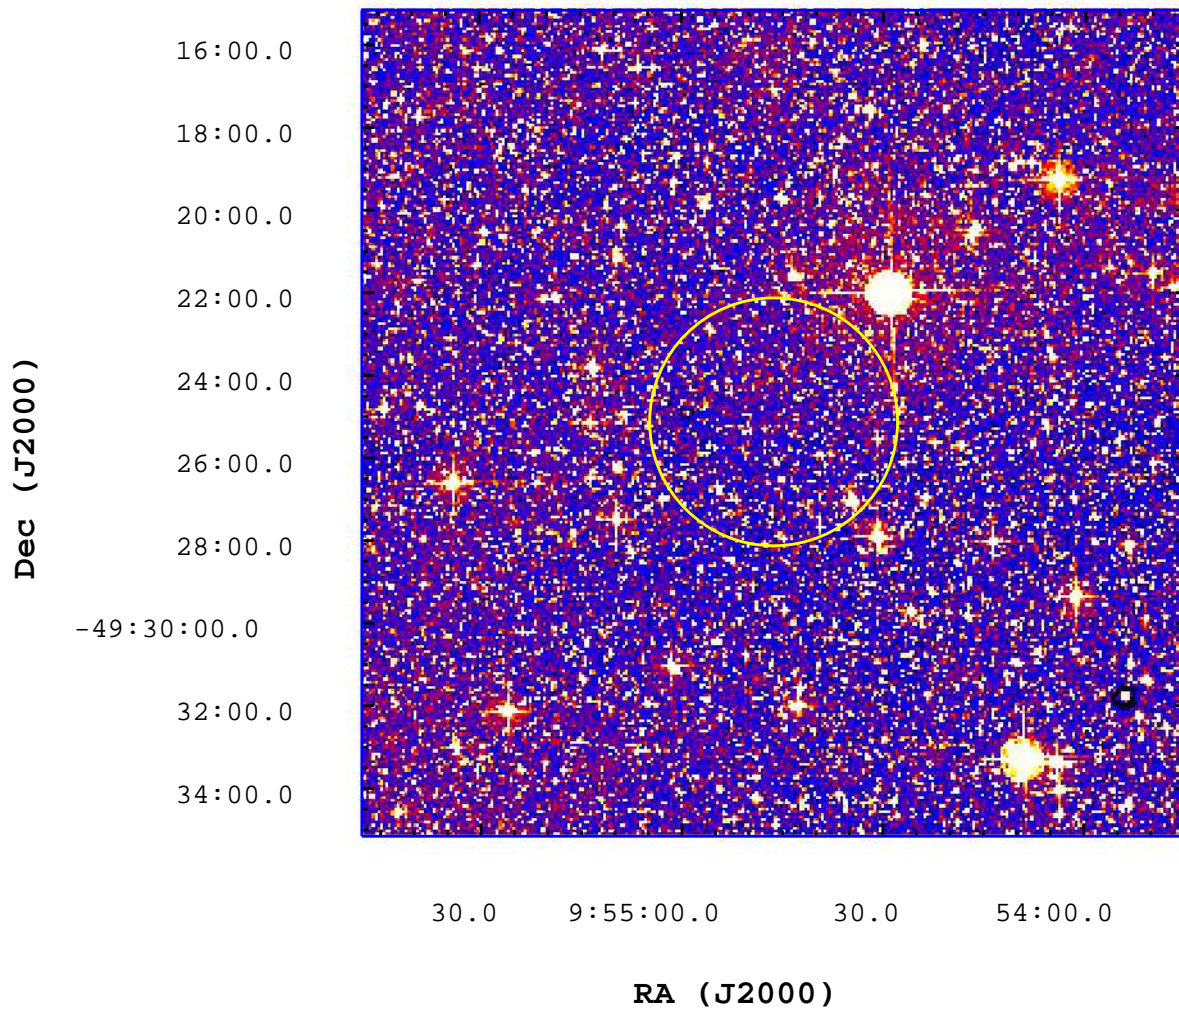

UVOT Finding Chart

OBSID 00522578000 / DATE-OBS 2012-05-21T06:04:40.6

3000

3500

4000

4500

5000

5500