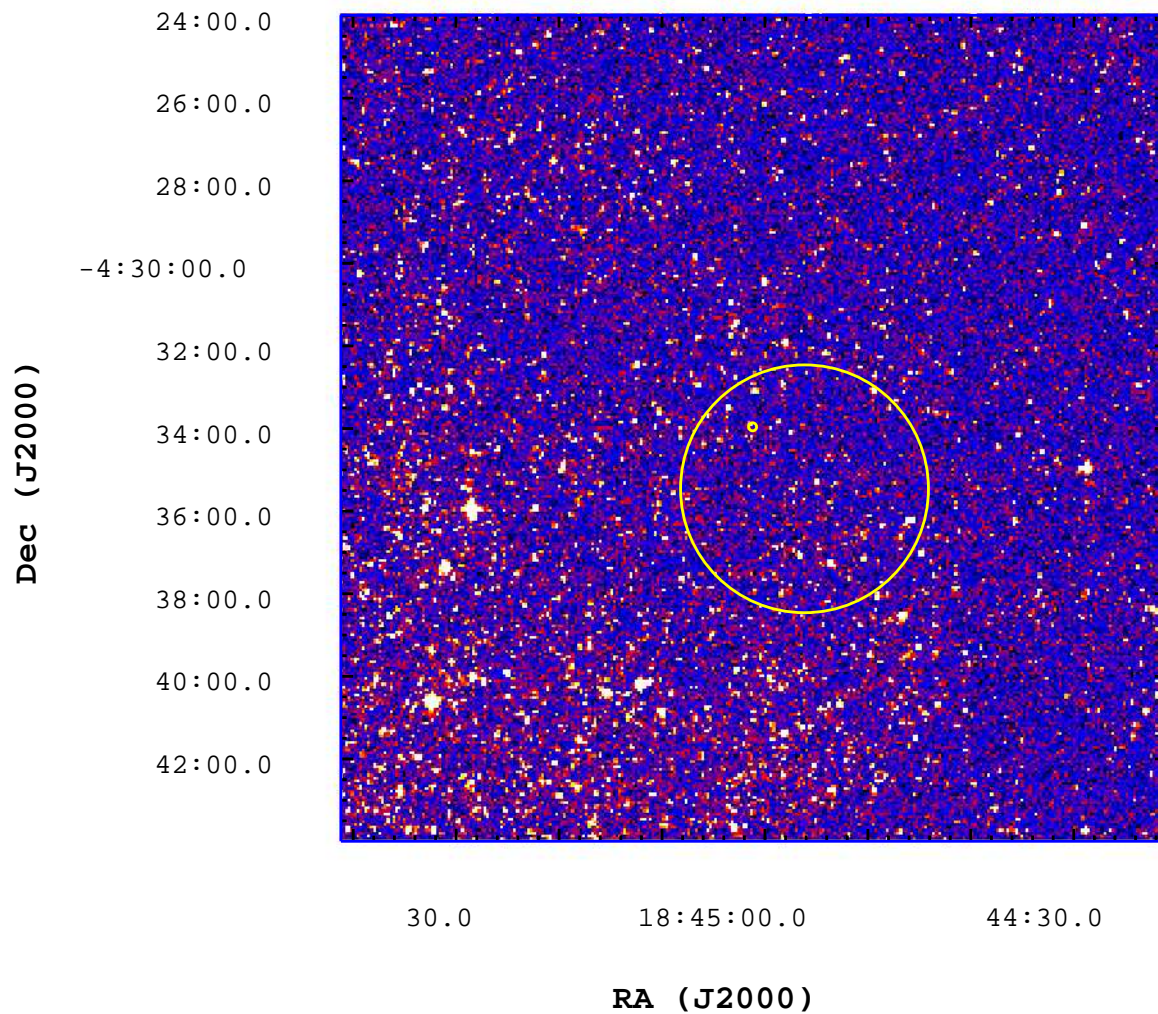

UVOT Finding Chart

OBSID 00521567000 / DATE-OBS 2012-05-05T01:51:56.8

1800 2000 2200 2400 2600 2800 3000 3200 3400 3600 3800