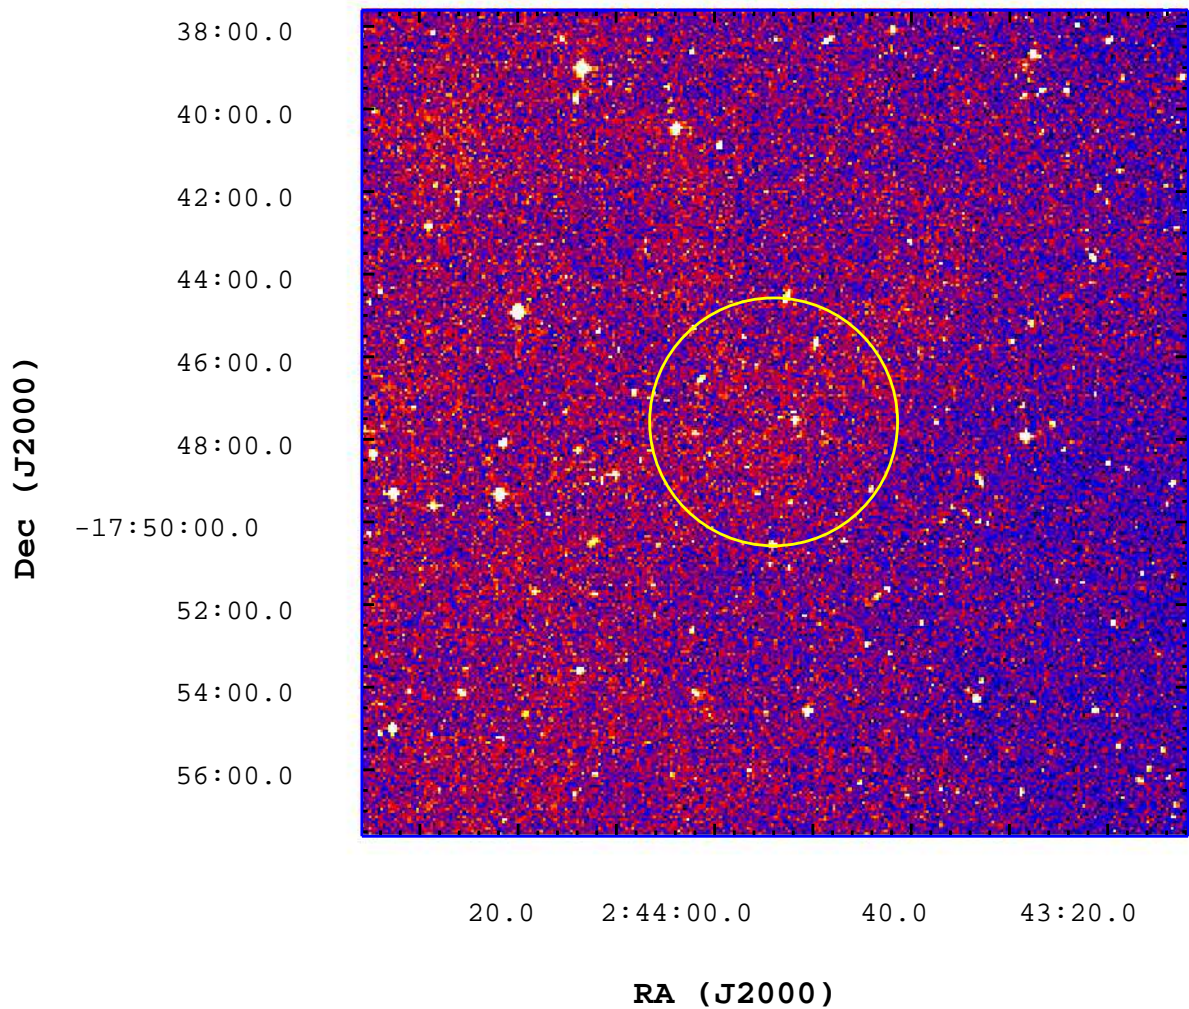

UVOT Finding Chart

OBSID 00515976000 / DATE-OBS 2012-02-24T04:44:37.2

4400 4600 4800 5000 5200 5400 5600 5800 6000 6200 6400