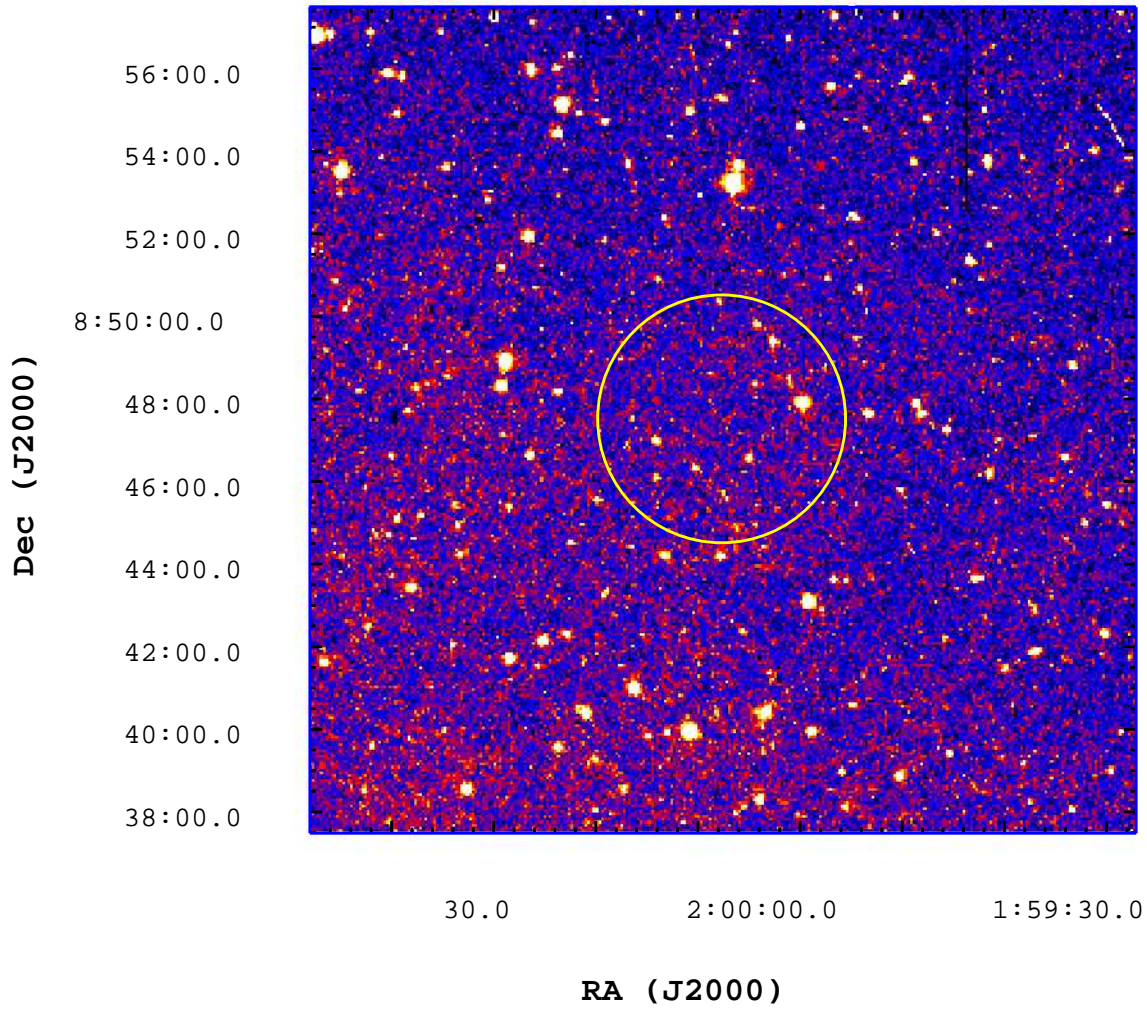

# UVOT Finding Chart

OBSID 00515015000 / DATE-OBS 2012-02-15T00:55:59.4

2800

3000

3200

3400

3600

3800