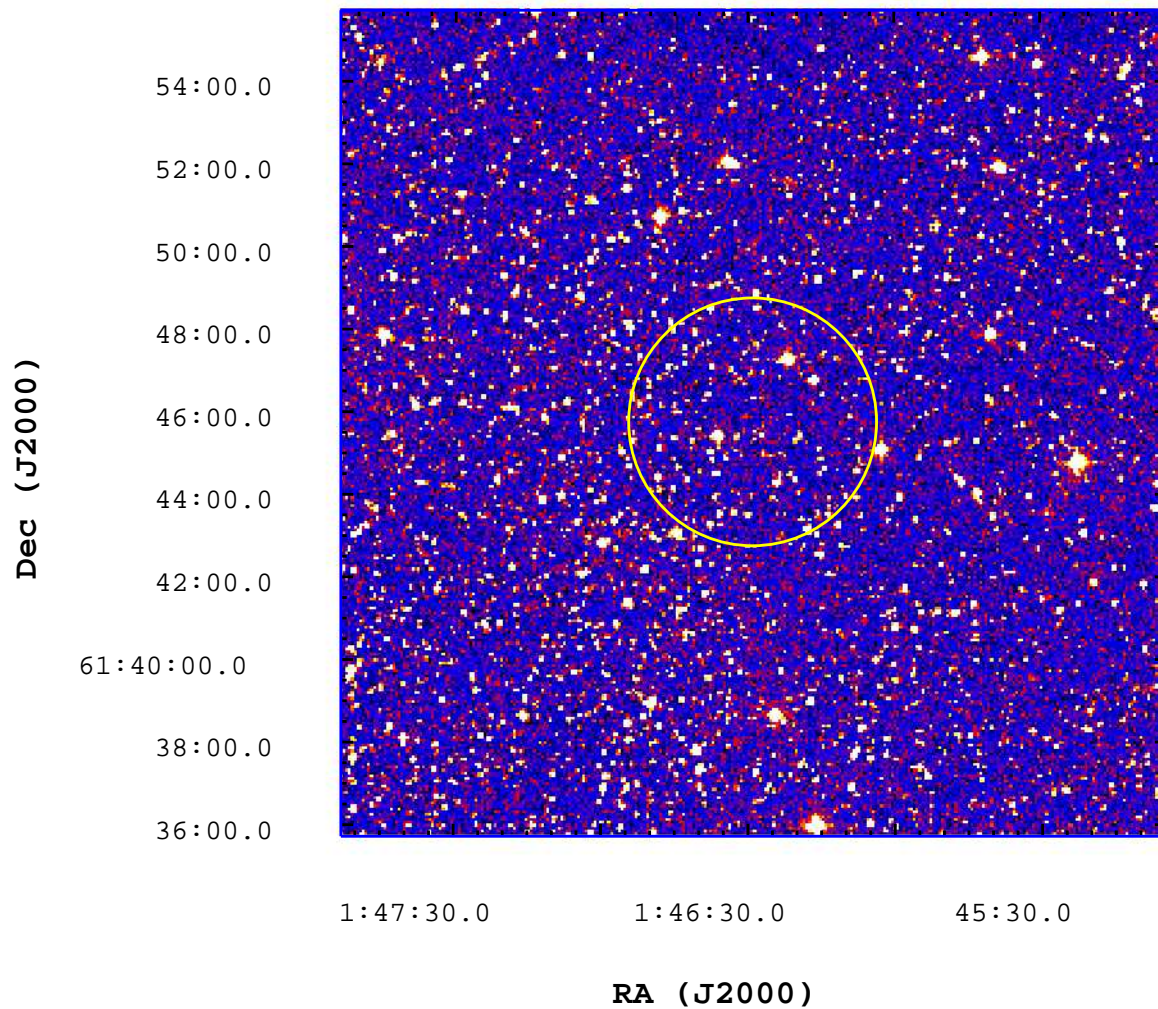

UVOT Finding Chart

OBSID 00511611000 / DATE-OBS 2012-01-12T13:14:42.4

2500

3000

3500

4000

4500

5000