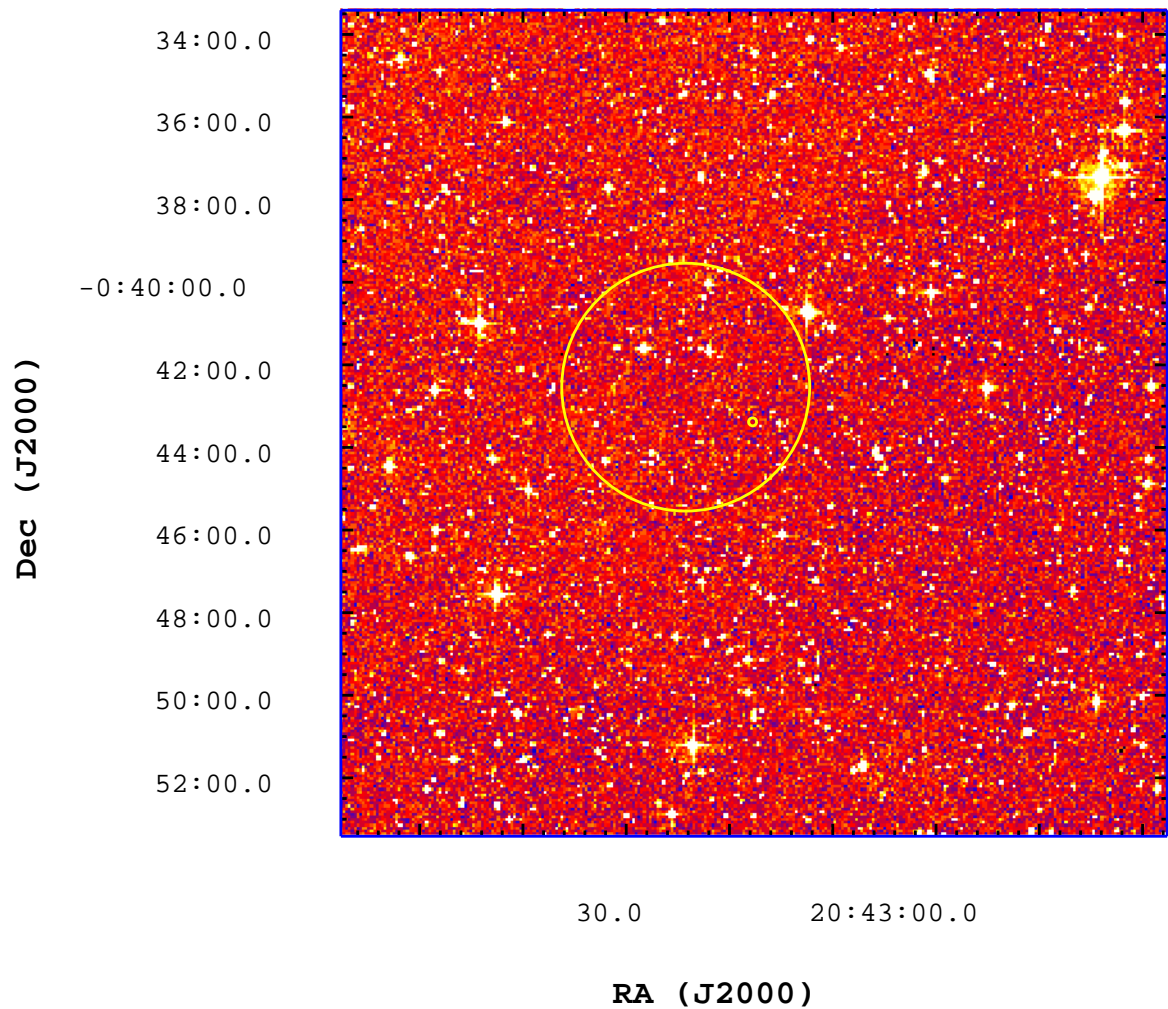

# UVOT Finding Chart

OBSID 00503219000 / DATE-OBS 2011-09-15T13:35:28.7

4000

4500

5000

5500

6000

6500