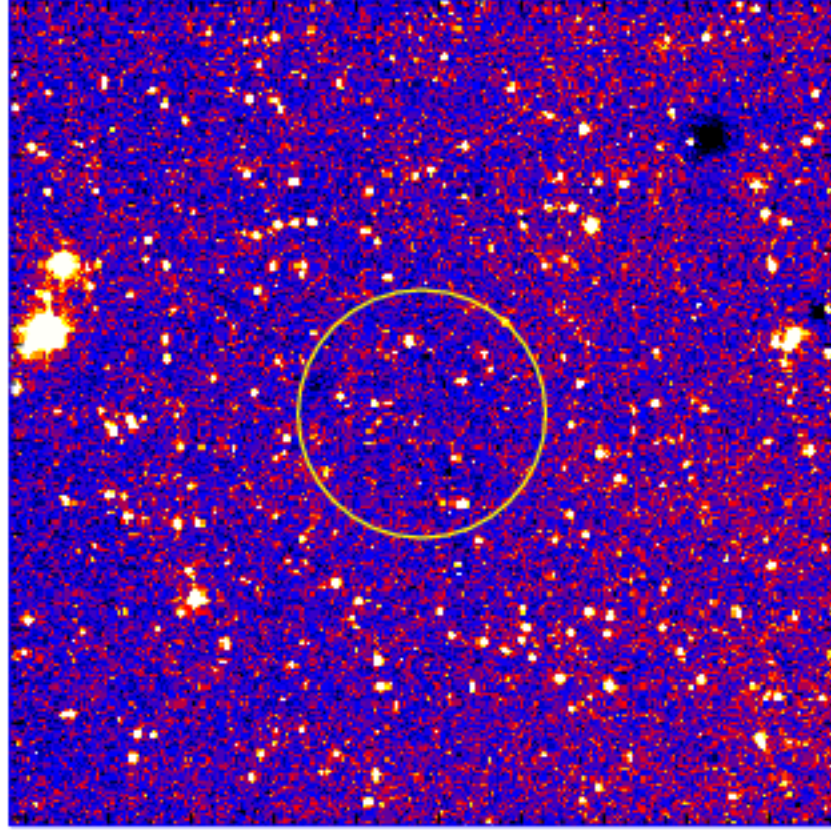

UVOT Finding Chart

OBSID 01222885000 / DATE-OBS 2024-04-18T20:26:47.2

46:00.0
44:00.0
42:00.0
23:40:00.0
38:00.0
36:00.0
34:00.0
32:00.0
30:00.0
28:00.0

Dec (J2000)

58:00.0 30.0 15:57:00.0

RA (J2000)

2600

2800

3000

3200

3400

3600

3800