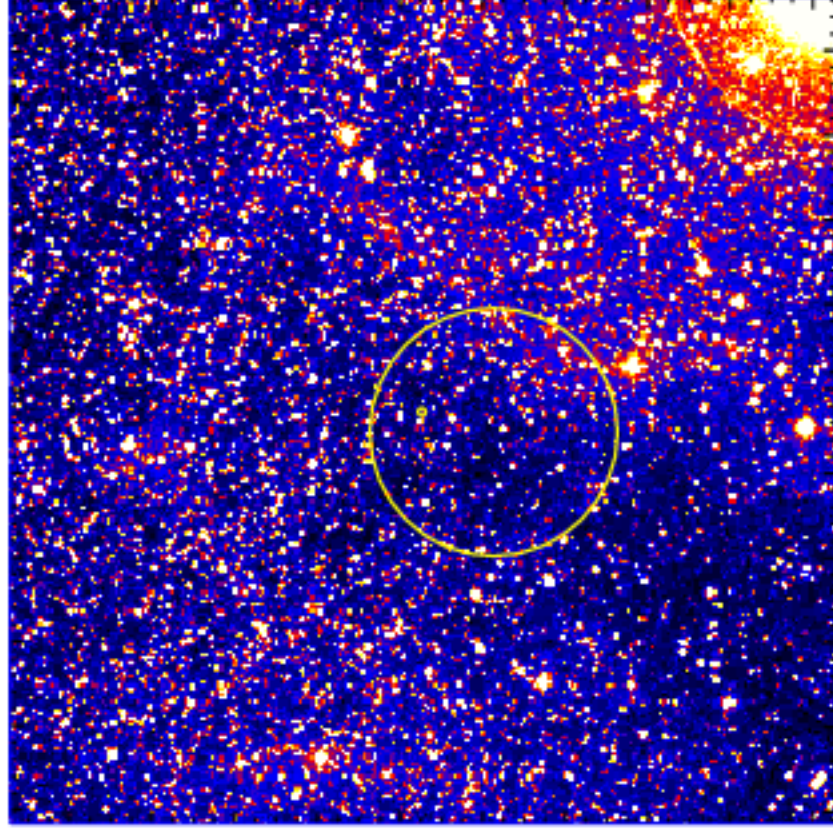

UVOT Finding Chart

OBSID 01218967000 / DATE-OBS 2024-03-06T12:22:09.2

24:00.0
22:00.0
20:00.0
18:00.0
16:00.0
14:00.0
12:00.0
35:10:00.0
08:00.0
06:00.0

58:00.0 30.0 19:57:00.0 56:30.0

RA (J2000)