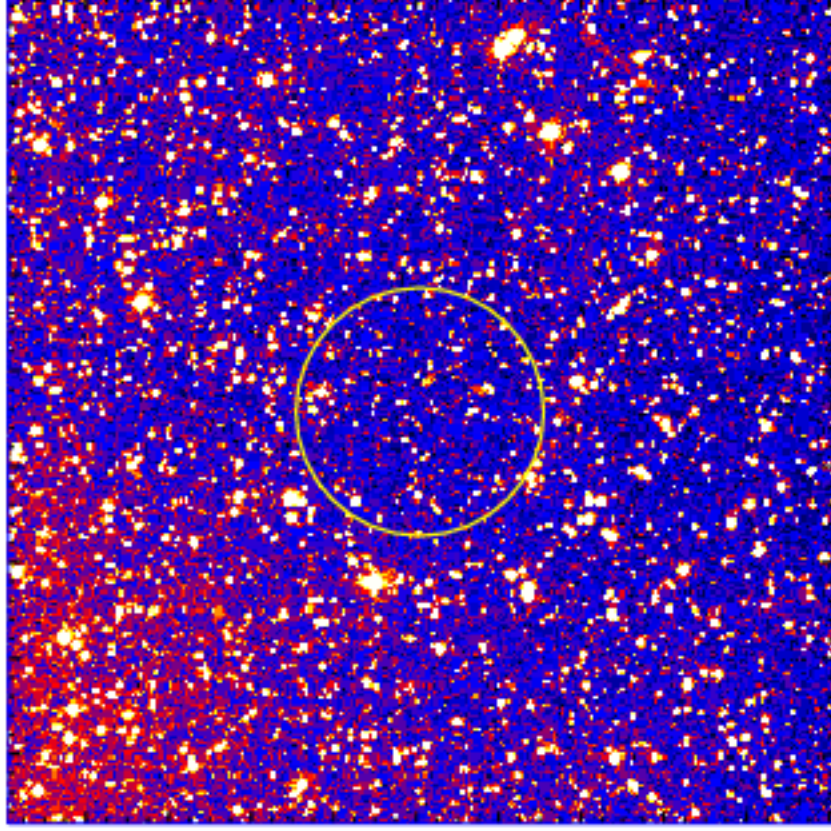

# UVOT Finding Chart

OBSID 01217736000 / DATE-OBS 2024-02-27T05:57:33.7

52:00.0  
50:00.0  
48:00.0  
46:00.0  
44:00.0  
42:00.0  
21:40:00.0  
38:00.0  
36:00.0  
34:00.0

5:36:00.0 40.0 20.0 35:00.0

RA (J2000)

2000

2200

2400

2600

2800

3000

3200

3400