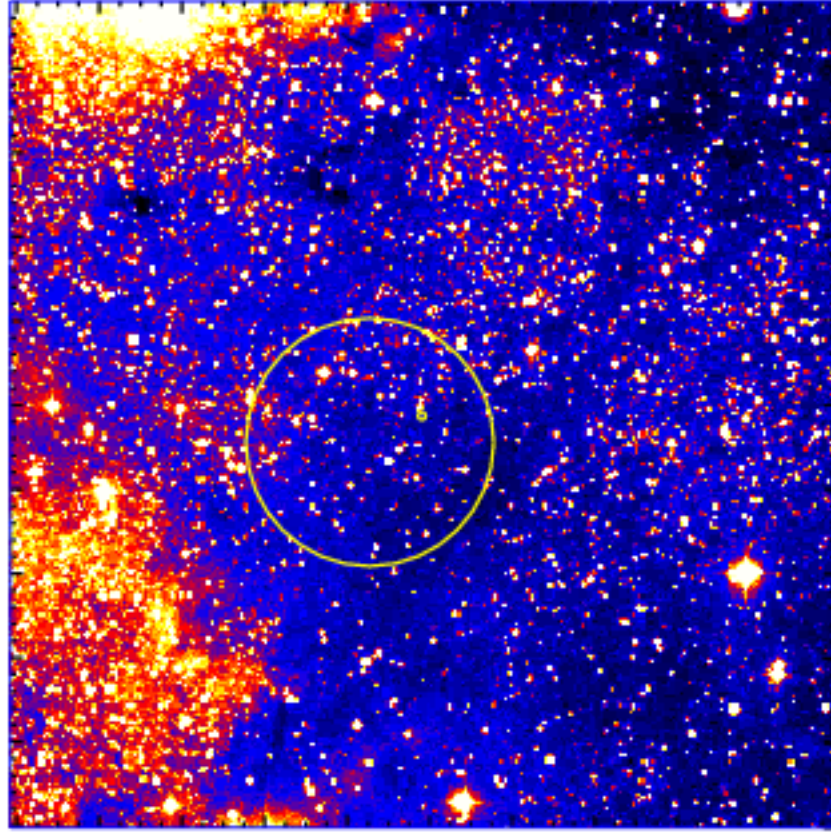

# UVOT Finding Chart

OBSID 01217732000 / DATE-OBS 2024-02-27T05:21:30.5

Dec (J2000)  
26:00.0  
24:00.0  
22:00.0  
35:20:00.0  
18:00.0  
16:00.0  
14:00.0  
12:00.0  
10:00.0  
08:00.0

02:00.0 30.0 20:01:00.0 00:30.0

RA (J2000)

3000

4000

5000

6000

7000

8000