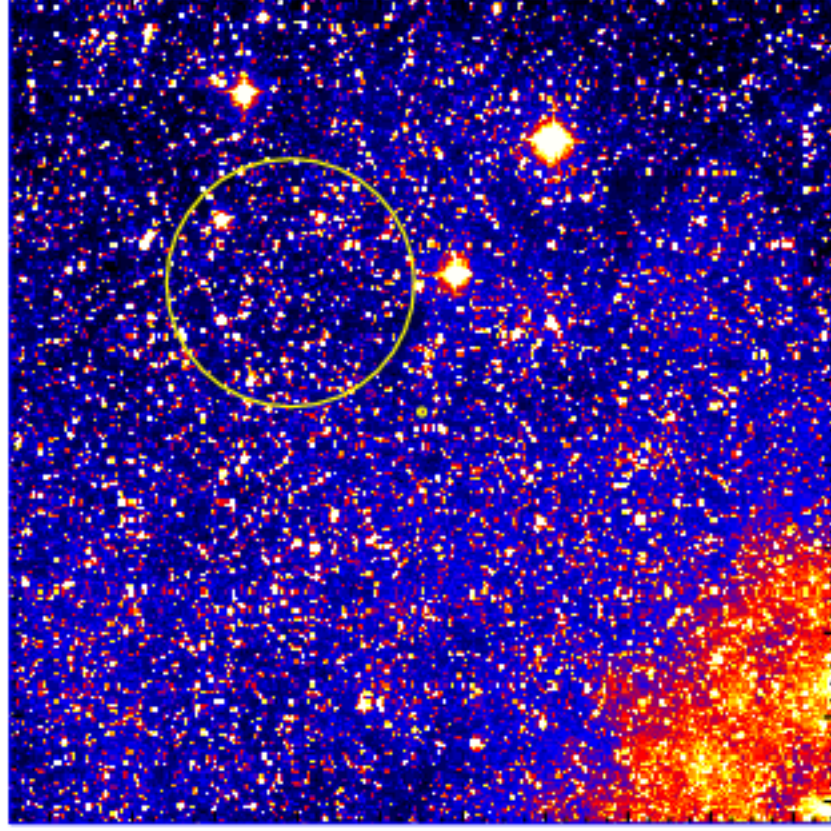

UVOT Finding Chart

OBSID 01216864000 / DATE-OBS 2024-02-22T16:05:00.5

42:00.0
40:00.0
38:00.0
36:00.0
34:00.0
32:00.0
35:30:00.0
28:00.0
26:00.0
24:00.0

Dec (J2000)

20:00:00.0 30.0 19:59:00.0

RA (J2000)

0000 4000 5000 6000 7000 8000 9000 10000 11000 12000