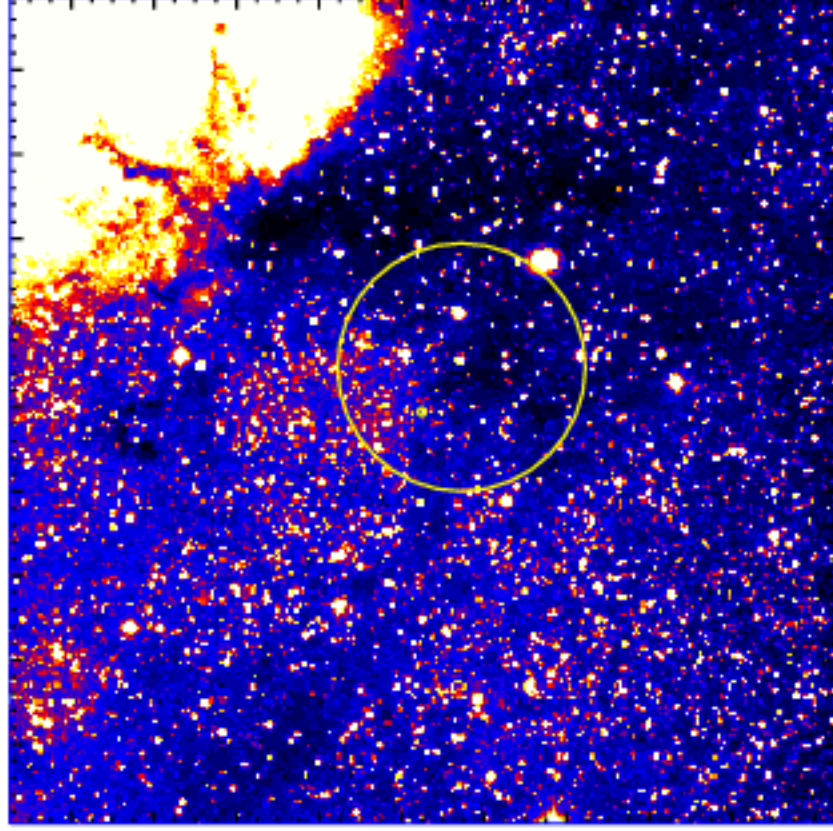

UVOT Finding Chart

OBSID 01212791000 / DATE-OBS 2024-02-03T19:26:57.8

20:00.0
18:00.0
16:00.0
14:00.0
12:00.0
35:10:00.0
08:00.0
06:00.0
04:00.0
02:00.0

Dec (J2000)

01:00.0 30.0 20:00:00.0

RA (J2000)

3000 4000 5000 6000 7000