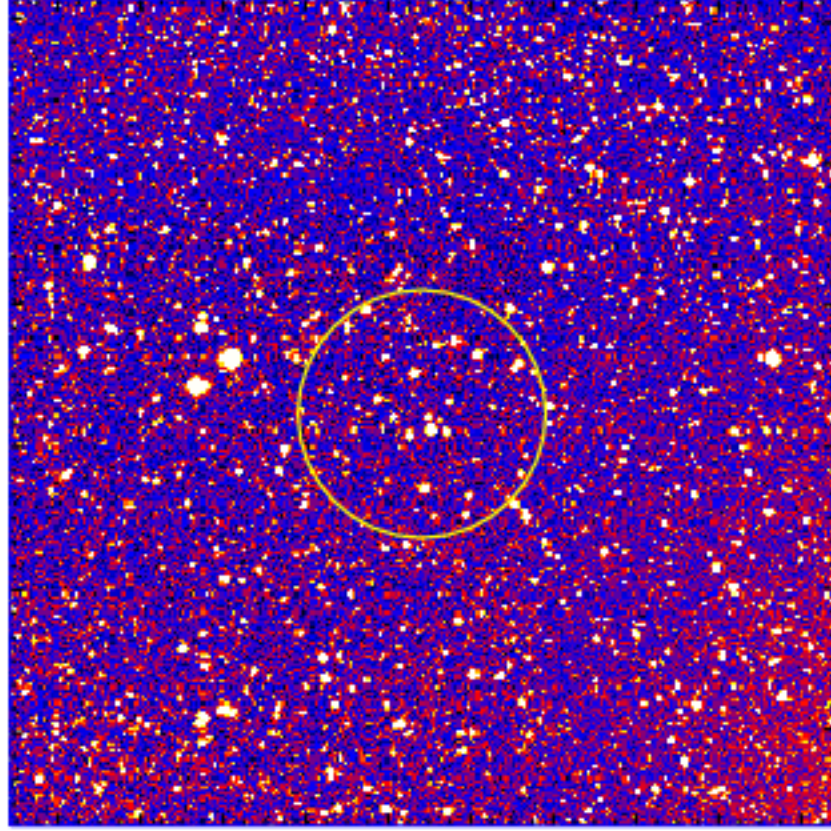

# UVOT Finding Chart

OBSID 01209398000 / DATE-OBS 2024-01-17T15:45:08.2

34:00.0  
36:00.0  
38:00.0  
-62:40:00.0  
42:00.0  
44:00.0  
46:00.0  
48:00.0  
50:00.0  
52:00.0

Dec (J2000)

26:00.0 12:25:00.0 24:00.0