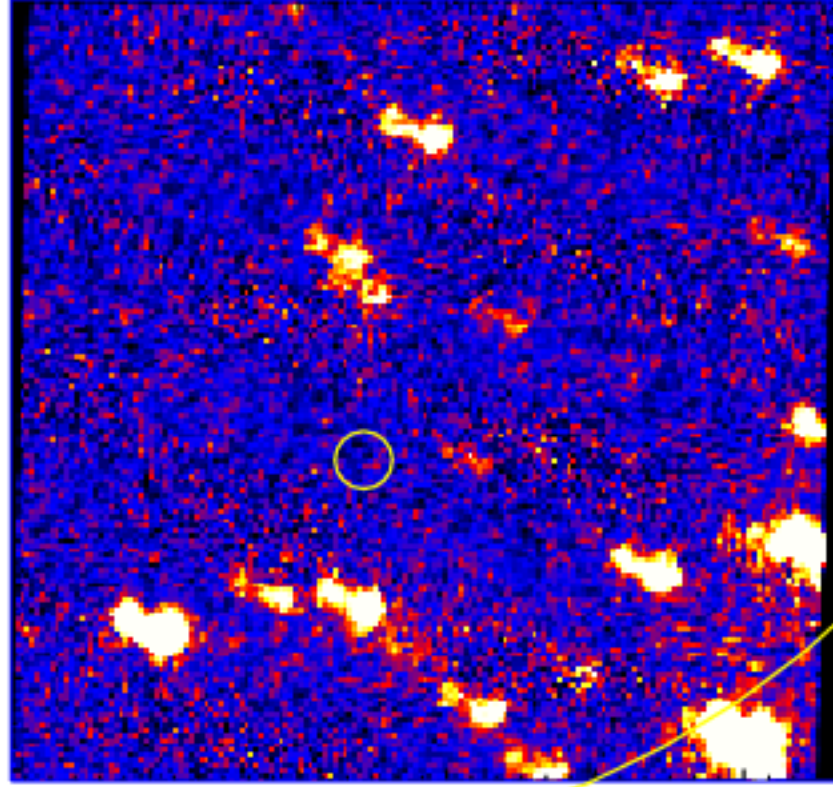

UVOT Finding Chart

OBSID 01205744000 / DATE-OBS 2024-01-01T20:31:05.5

Dec (J2000)

RA (J2000)