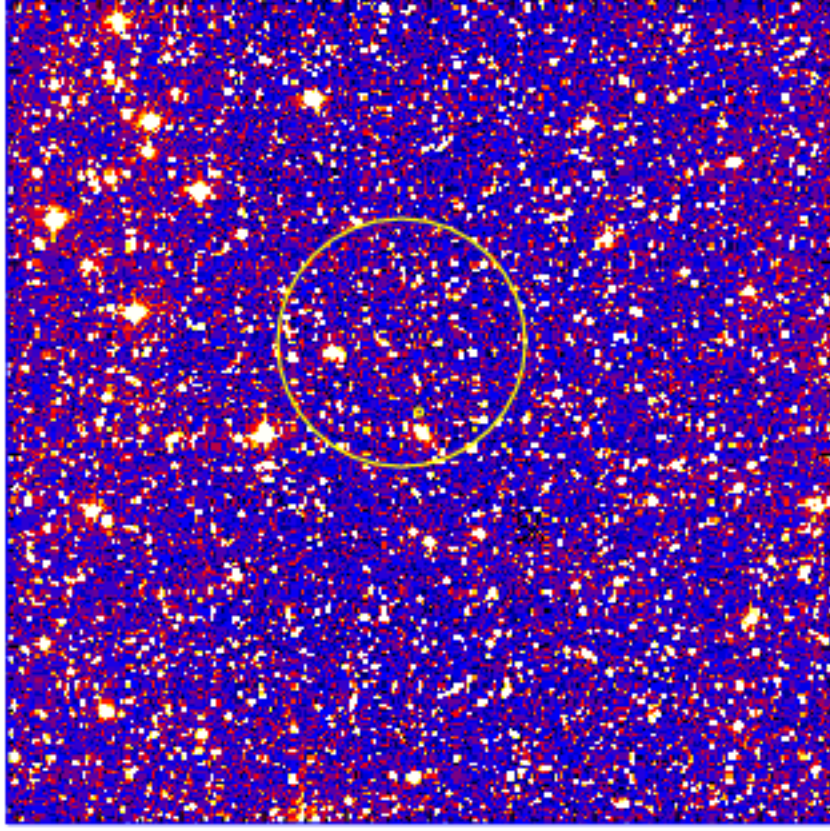

# UVOT Finding Chart

OBSID 01205744000 / DATE-OBS 2024-01-01T20:31:05.5

Dec (J2000)  
48:00.0  
46:00.0  
44:00.0  
42:00.0  
51:40:00.0  
38:00.0  
36:00.0  
34:00.0  
32:00.0  
30:00.0

29:00.0      23:28:00.0

RA (J2000)

2000

2200

2400

2600

2800

3000

3200