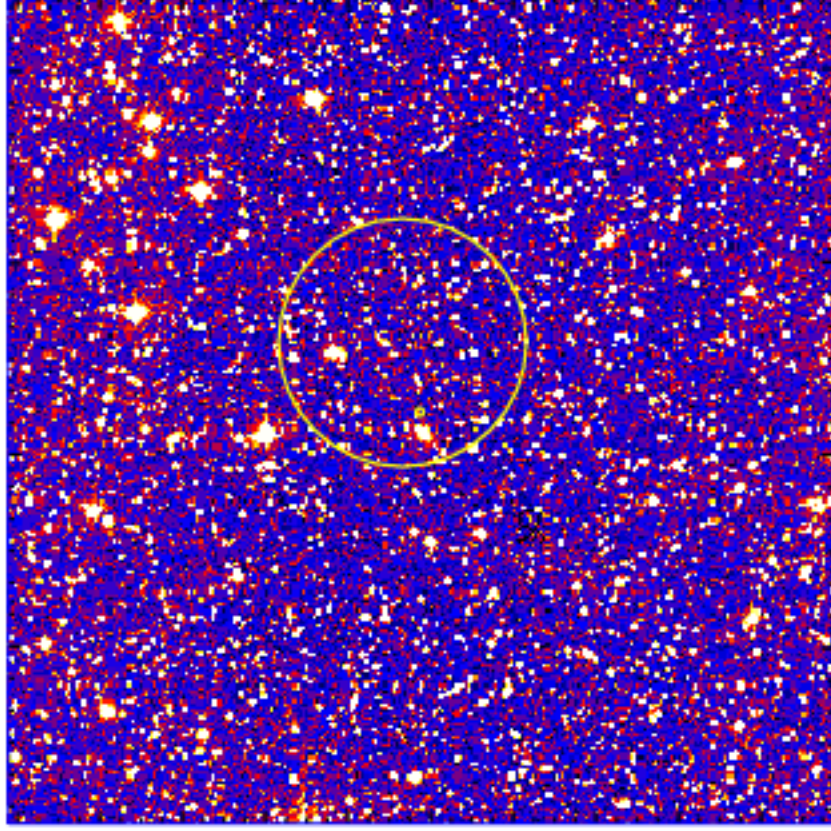

# UVOT Finding Chart

OBSID 01205744000 / DATE-OBS 2024-01-01T20:28:26.5

Dec (J2000)  
48:00.0  
46:00.0  
44:00.0  
42:00.0  
51:40:00.0  
38:00.0  
36:00.0  
34:00.0  
32:00.0  
30:00.0

29:00.0      23:28:00.0

RA (J2000)

2000

2200

2400

2600

2800

3000

3200