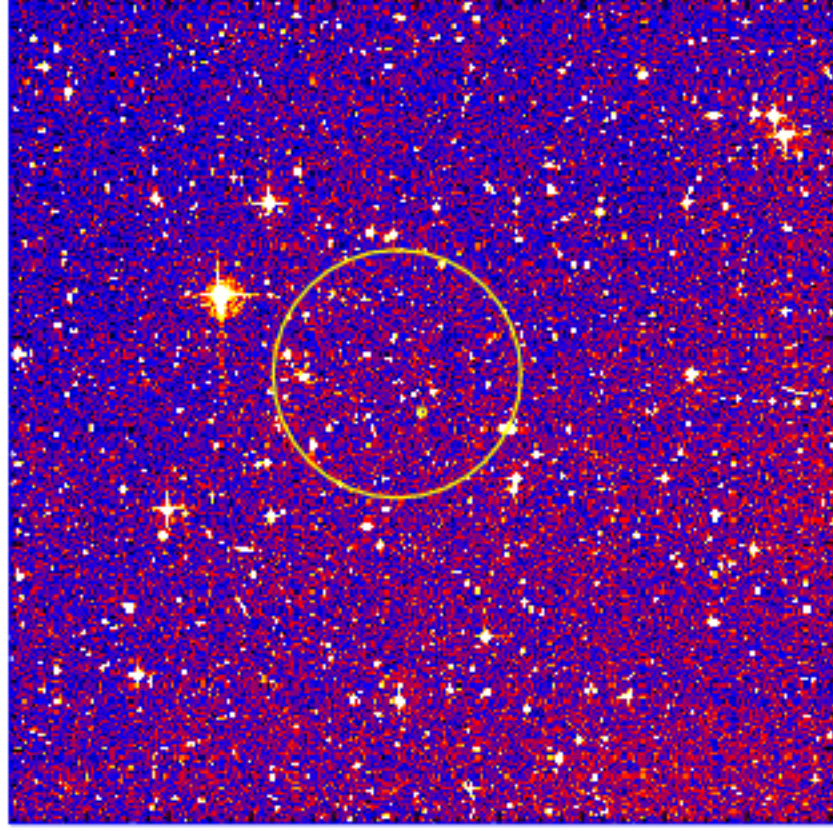

UVOT Finding Chart

OBSID 01201696000 / DATE-OBS 2023-12-10T21:44:05.4

14:00.0
16:00.0
18:00.0
-48:20:00.0
22:00.0
24:00.0
26:00.0
28:00.0
30:00.0
32:00.0

24:00.0 30.0 6:23:00.0 22:30.0

RA (J2000)

2600

2800

3000

3200

3400

3600

3800

4000

4200

4400

4600