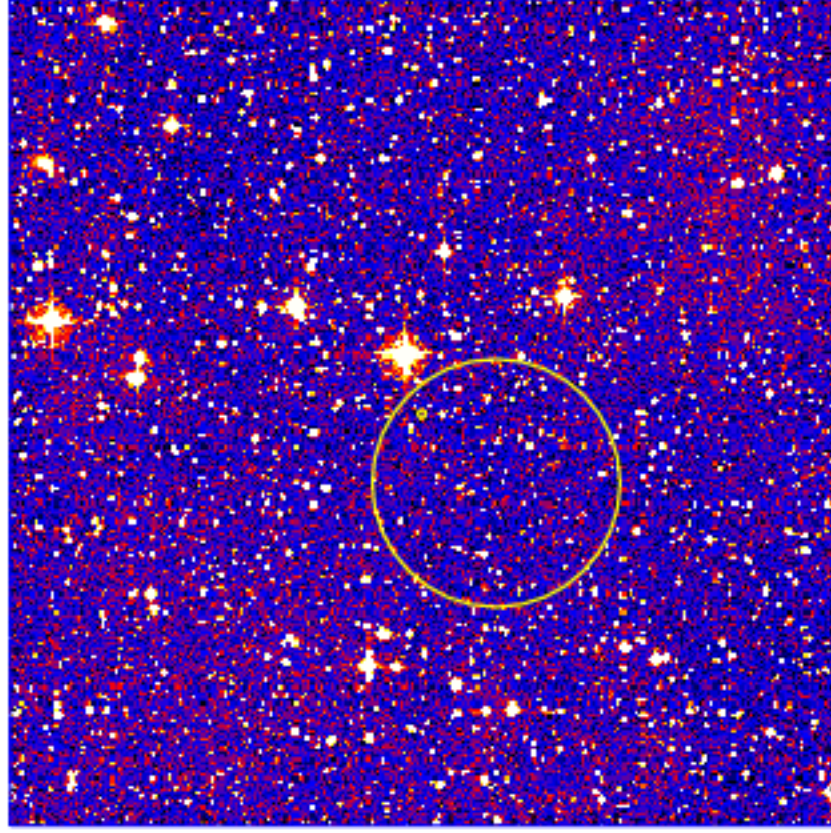

# UVOT Finding Chart

OBSID 01192234000 / DATE-OBS 2023-09-16T02:51:56.8

42:00.0

44:00.0

46:00.0

48:00.0

-15:50:00.0

52:00.0