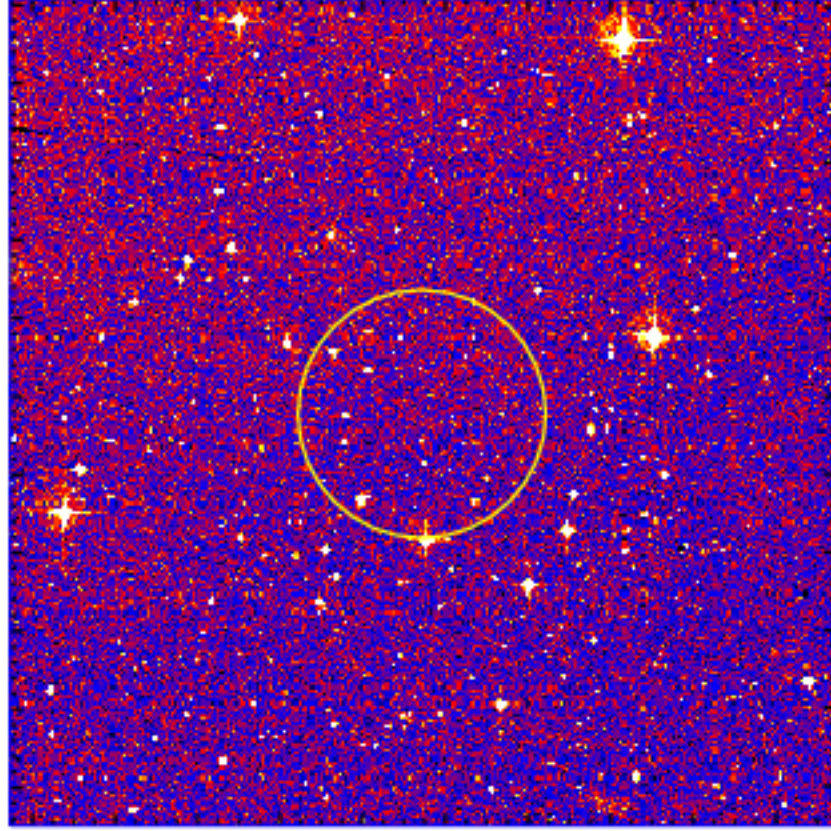

UVOT Finding Chart

OBSID 01189514000 / DATE-OBS 2023-09-03T17:38:01.5

46:00.0

48:00.0

-40:50:00.0

52:00.0

54:00.0

56:00.0

58:00.0

-41:00:00.0

02:00.0

04:00.0

30.0 0:40:00.0 30.0 39:00.0

RA (J2000)

3500

4000