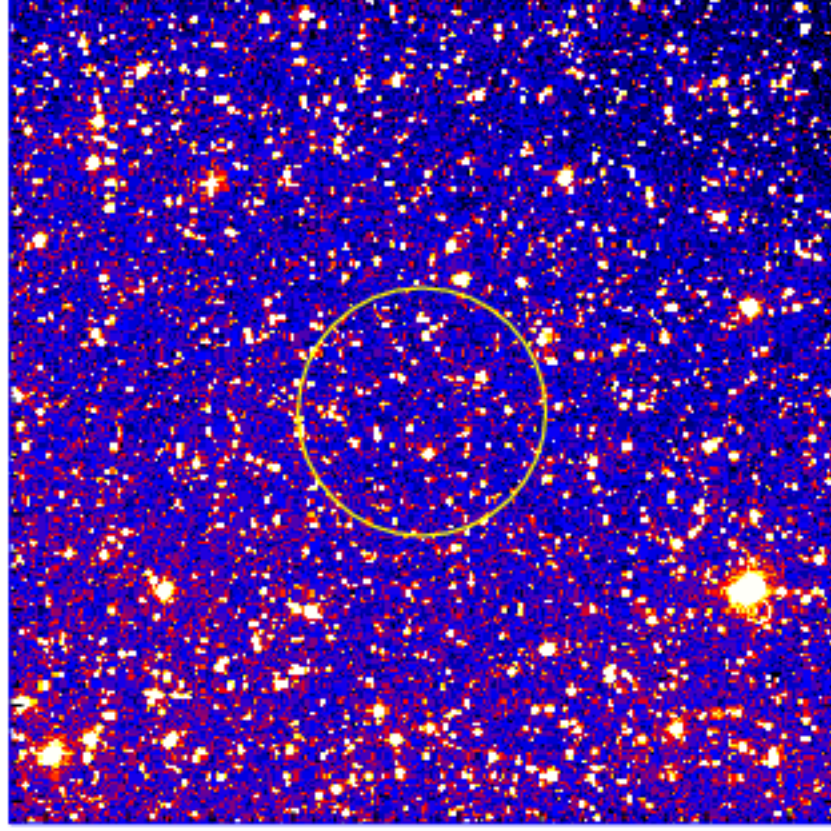

UVOT Finding Chart

OBSID 01187199000 / DATE-OBS 2023-08-25T18:09:47.4

22:00.0
20:00.0
18:00.0
16:00.0
14:00.0
12:00.0
22:10:00.0
08:00.0
06:00.0
04:00.0

Dec (J2000)

5:36:00.0 40.0 20.0 35:00.0

RA (J2000)

2200

2400

2600

2800

3000

3200

3400

3600

3800