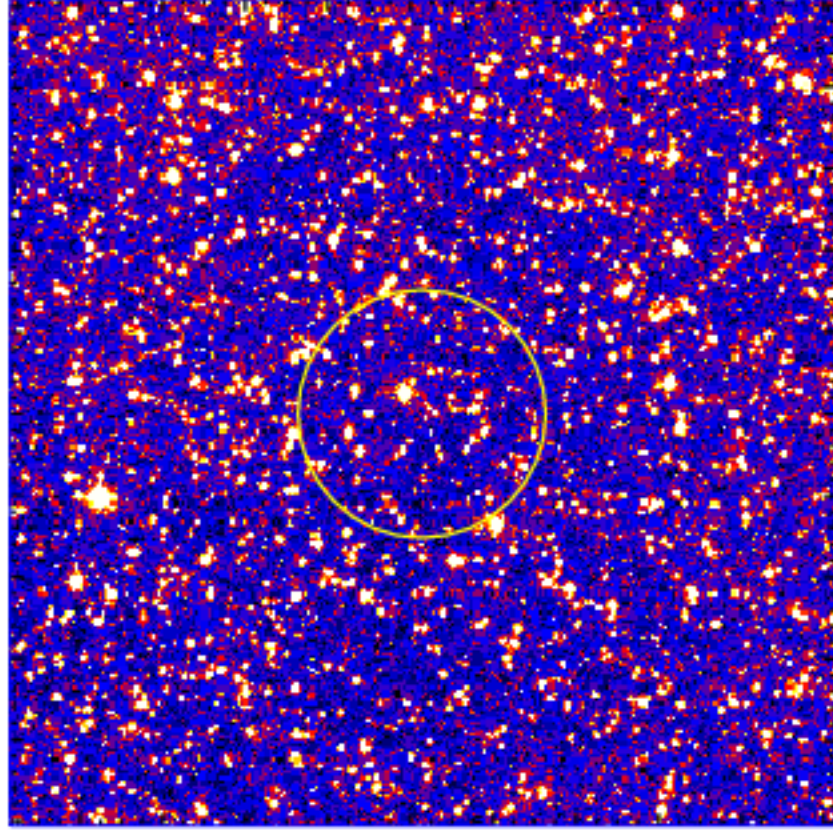

# UVOT Finding Chart

OBSID 01185673001 / DATE-OBS 2023-08-16T17:42:41.2

58:00.0  
56:00.0  
54:00.0  
52:00.0  
37:50:00.0  
48:00.0  
46:00.0  
44:00.0  
42:00.0  
40:00.0

21:54:00.0 30.0 53:00.0

RA (J2000)