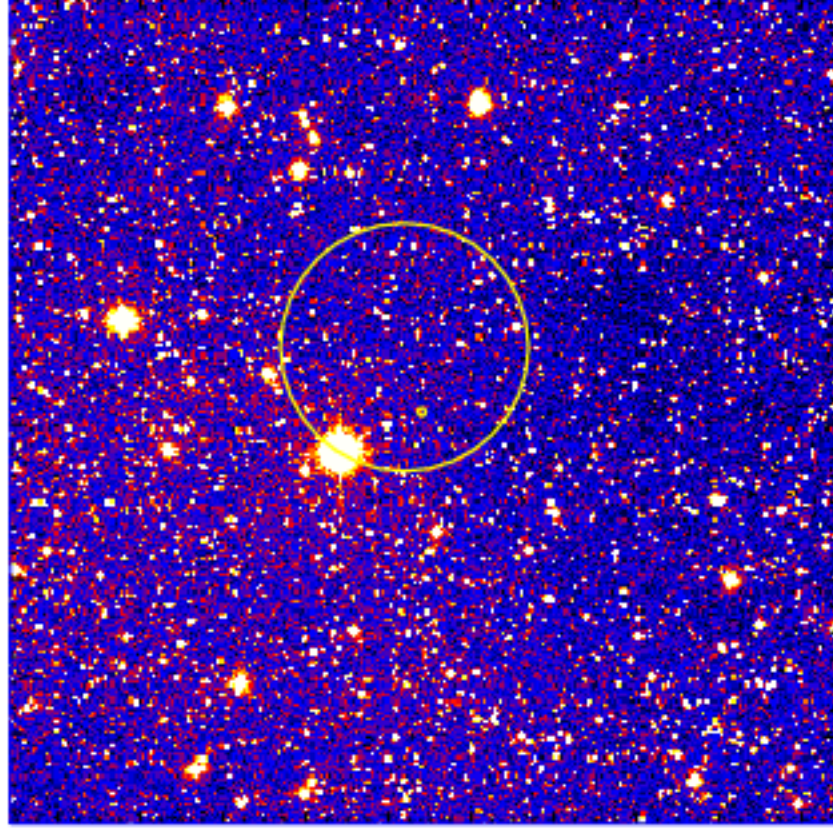

# UVOT Finding Chart

OBSID 01180063000 / DATE-OBS 2023-07-20T07:59:33.6

02:00.0  
60:00:00.0  
58:00.0  
56:00.0  
54:00.0  
52:00.0  
59:50:00.0  
48:00.0  
46:00.0  
44:00.0

3:13:30.0      3:12:30.0      11:30.0

RA (J2000)

2500

3000

3500

4000

4500