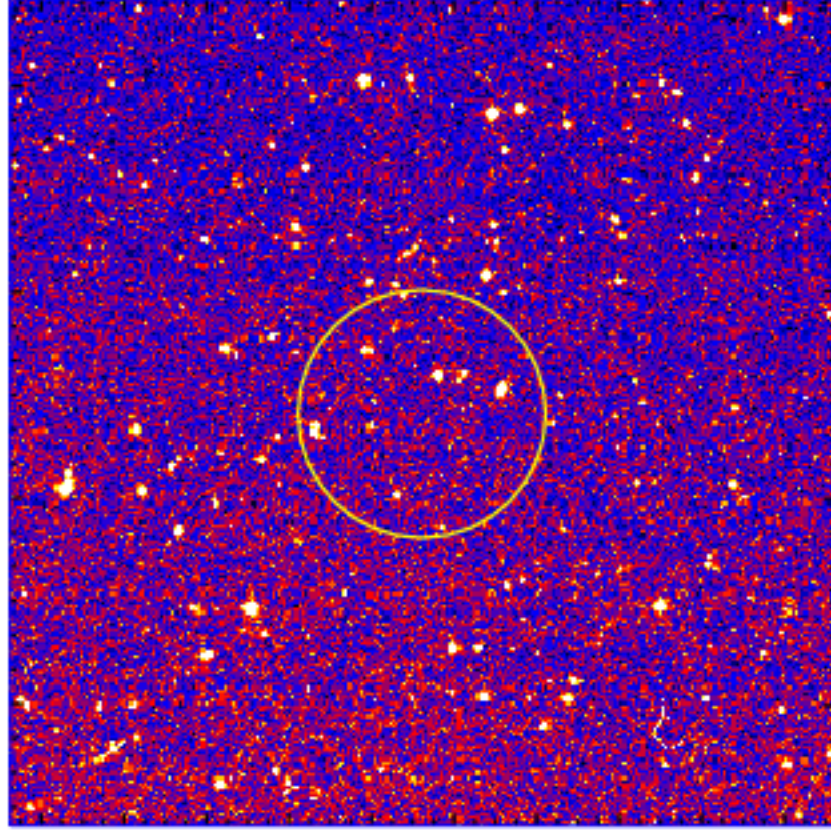

UVOT Finding Chart

OBSID 01165948000 / DATE-OBS 2023-04-27T10:34:01.7

20:00.0
18:00.0
16:00.0
14:00.0
12:00.0
48:10:00.0
08:00.0
06:00.0
04:00.0
02:00.0

14:00.0 10:13:00.0

RA (J2000)

3200

3400

3600

3800

4000

4200

4400