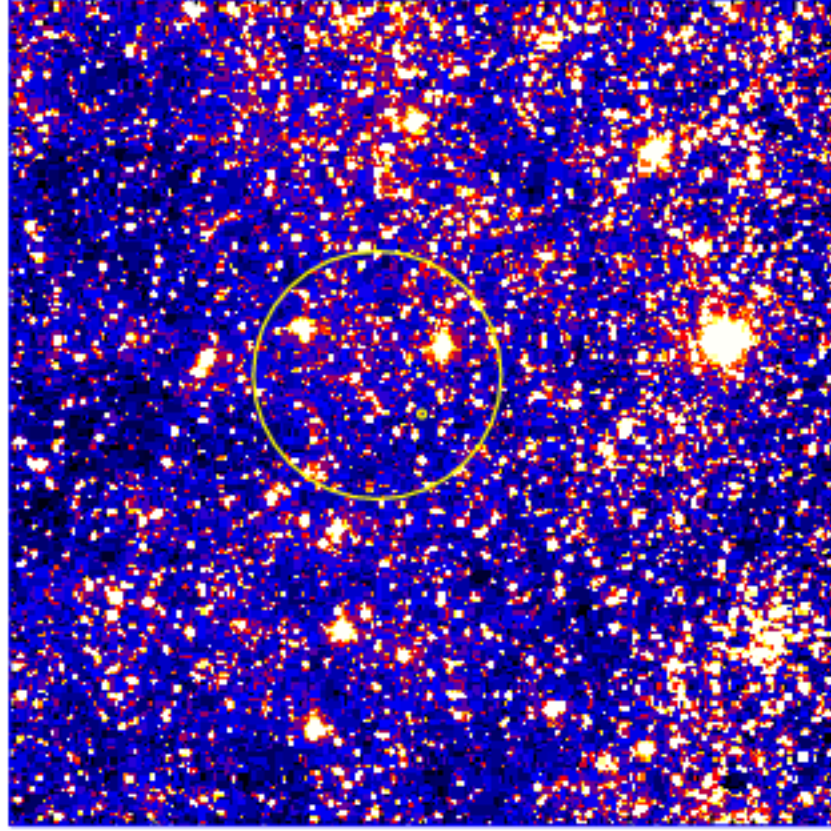

UVOT Finding Chart

OBSID 01159438000 / DATE-OBS 2023-03-11T19:52:52.0

56:00.0
54:00.0
52:00.0
34:50:00.0
48:00.0
46:00.0
44:00.0
42:00.0
40:00.0
38:00.0

Dec (J2000)

30.0 19:59:00.0 58:30.0

RA (J2000)

2400 2600 2800 3000 3200 3400 3600 3800 4000 4200