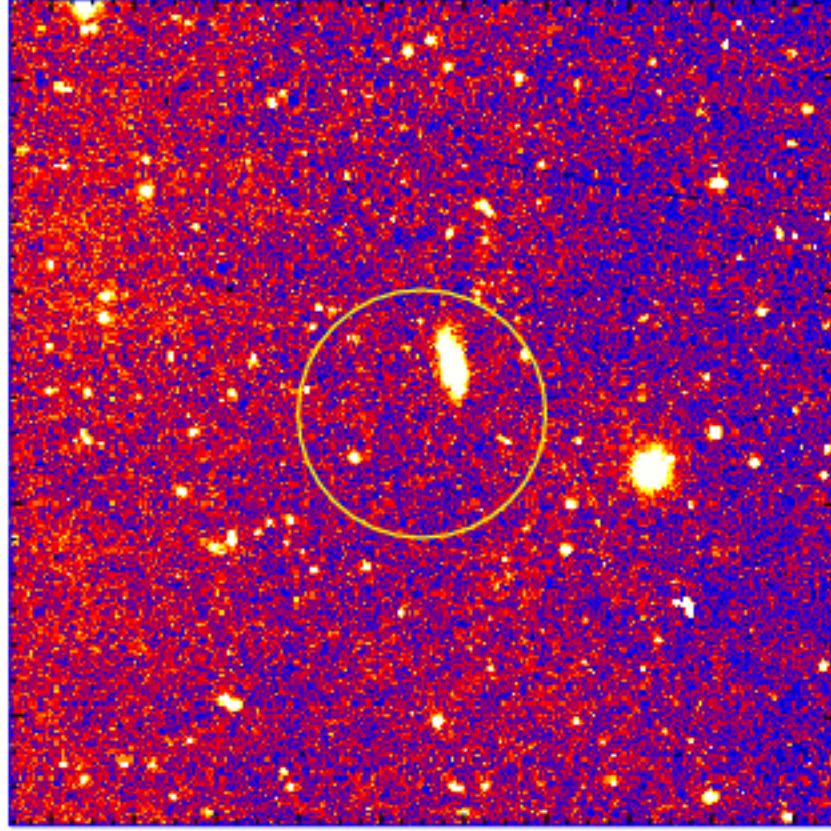

# UVOT Finding Chart

OBSID 01152764000 / DATE-OBS 2023-02-05T10:44:41.8

50:00.0  
48:00.0  
46:00.0  
44:00.0  
42:00.0  
46:40:00.0  
38:00.0  
36:00.0  
34:00.0  
32:00.0

Dec (J2000)

29:00.0

13:28:00.0

RA (J2000)

2400

2600

2800

3000

3200

3400

3600

3800