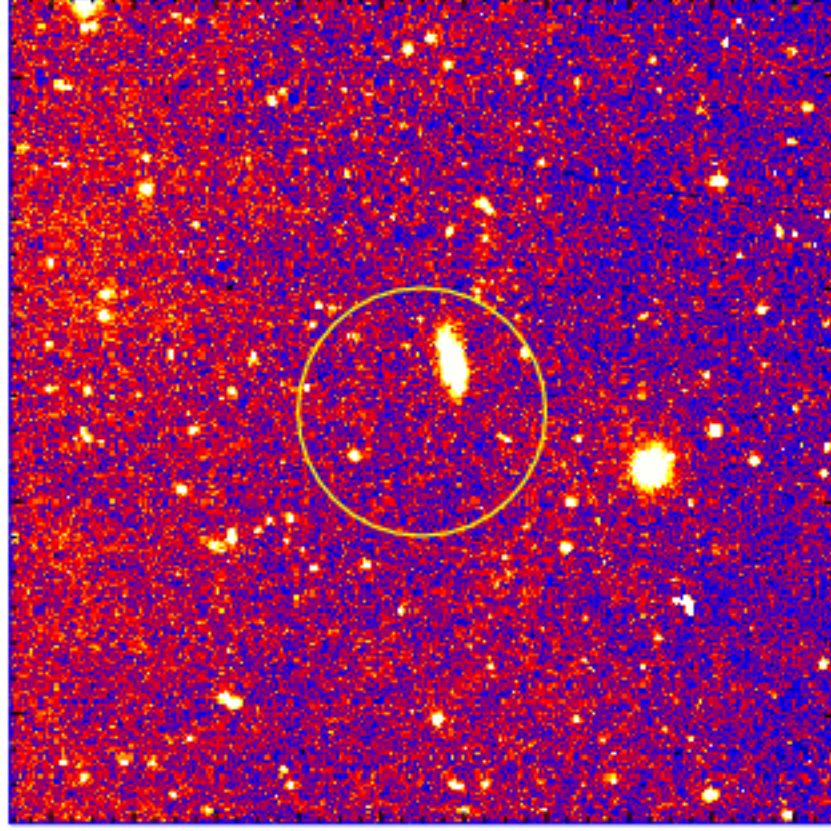

UVOT Finding Chart

OBSID 01152764000 / DATE-OBS 2023-02-05T10:34:40.3

50:00.0
48:00.0
46:00.0
44:00.0
42:00.0
46:40:00.0
38:00.0
36:00.0
34:00.0
32:00.0

Dec (J2000)

29:00.0

13:28:00.0

RA (J2000)

2400

2600

2800

3000

3200

3400

3600

3800