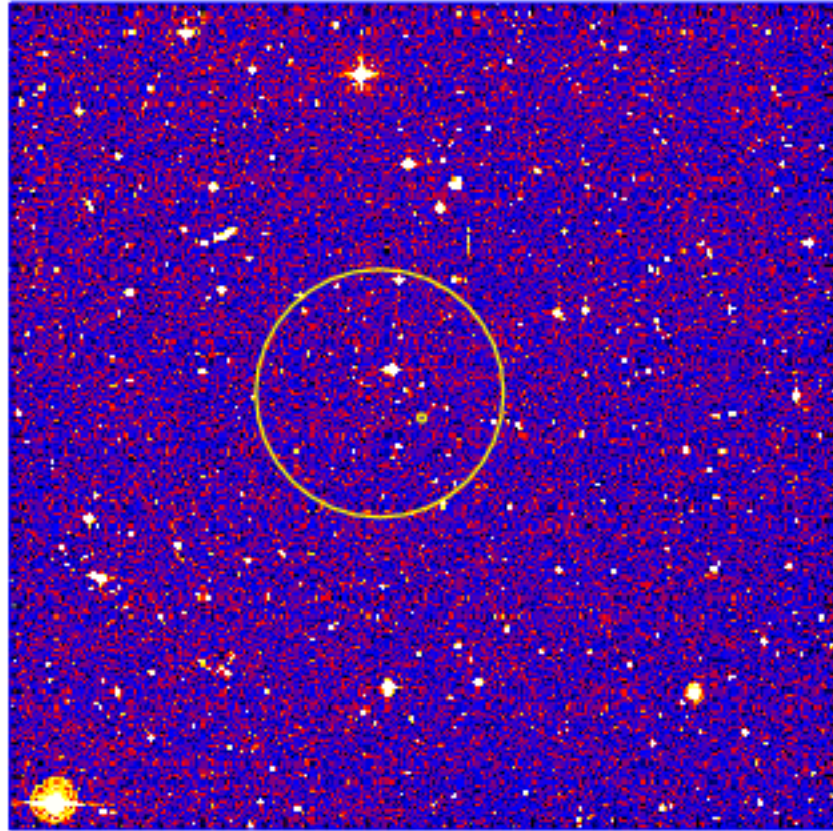

UVOT Finding Chart

OBSID 01144698000 / DATE-OBS 2022-12-16T11:23:13.1

16:00.0

18:00.0

20:00.0

22:00.0

24:00.0

26:00.0

28:00.0

-34:30:00.0

32:00.0

34:00.0

30.0

21:44:00.0

43:30.0

RA (J2000)