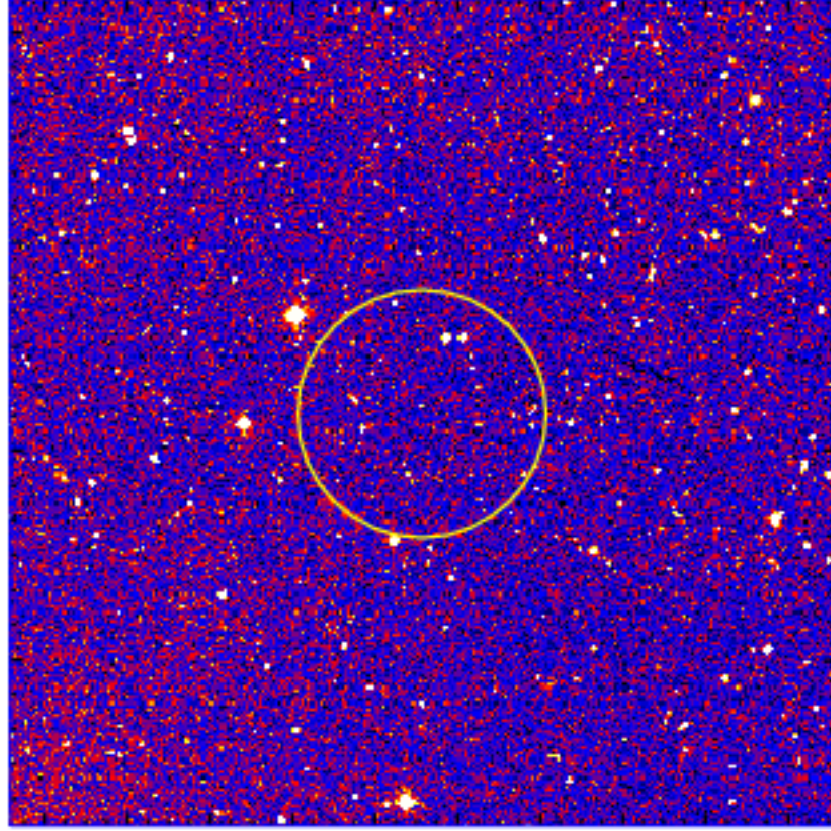

# UVOT Finding Chart

OBSID 01131397000 / DATE-OBS 2022-10-27T19:19:52.2

36:00.0  
34:00.0  
32:00.0  
47:30:00.0  
28:00.0  
26:00.0  
24:00.0  
22:00.0  
20:00.0  
18:00.0

Dec (J2000)

03:00.0 15:02:00.0

RA (J2000)