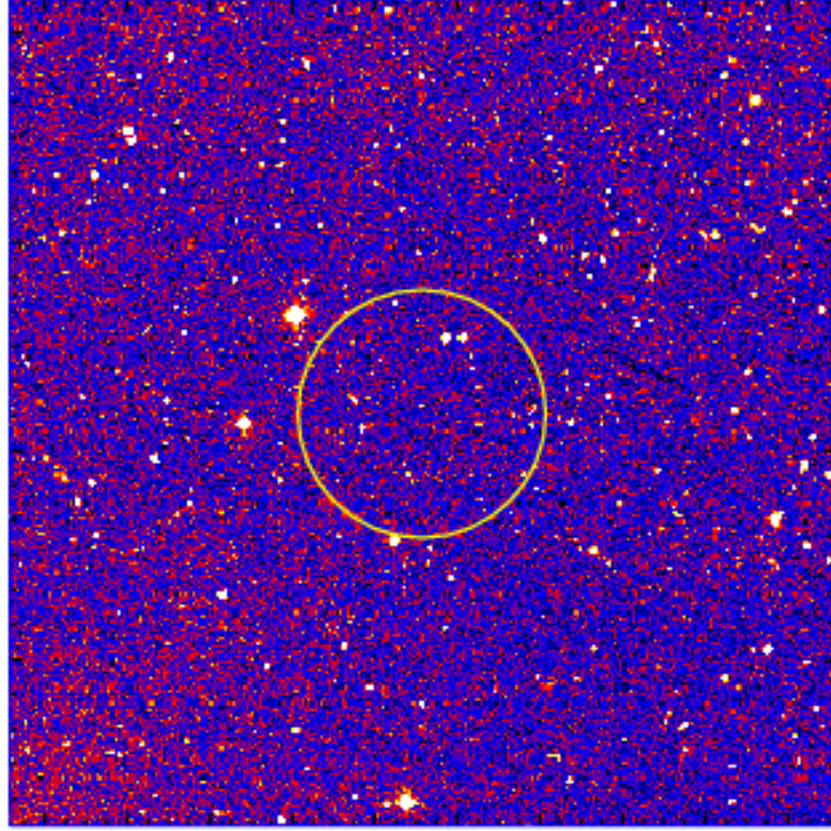

UVOT Finding Chart

OBSID 01131397000 / DATE-OBS 2022-10-27T19:16:19.7

36:00.0
34:00.0
32:00.0
47:30:00.0
28:00.0
26:00.0
24:00.0
22:00.0
20:00.0
18:00.0

Dec (J2000)

03:00.0 15:02:00.0

RA (J2000)

3000 3200 3400 3600 3800 4000 4200 4400 4600 4800