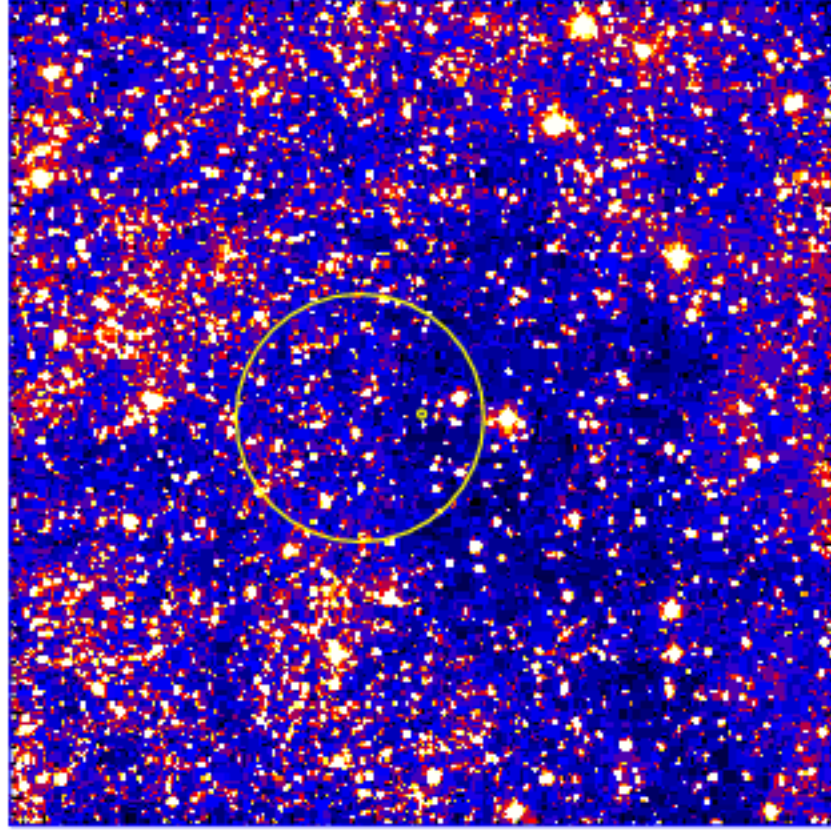

UVOT Finding Chart

OBSID 0110556000 / DATE-OBS 2022-05-06T12:12:38.7

02:00.0
35:00:00.0
58:00.0
56:00.0
54:00.0
52:00.0
34:50:00.0
48:00.0
46:00.0
44:00.0

01:00.0 30.0 20:00:00.0 19:59:30.0

RA (J2000)

2200 2400 2600 2800 3000 3200 3400 3600 3800 4000