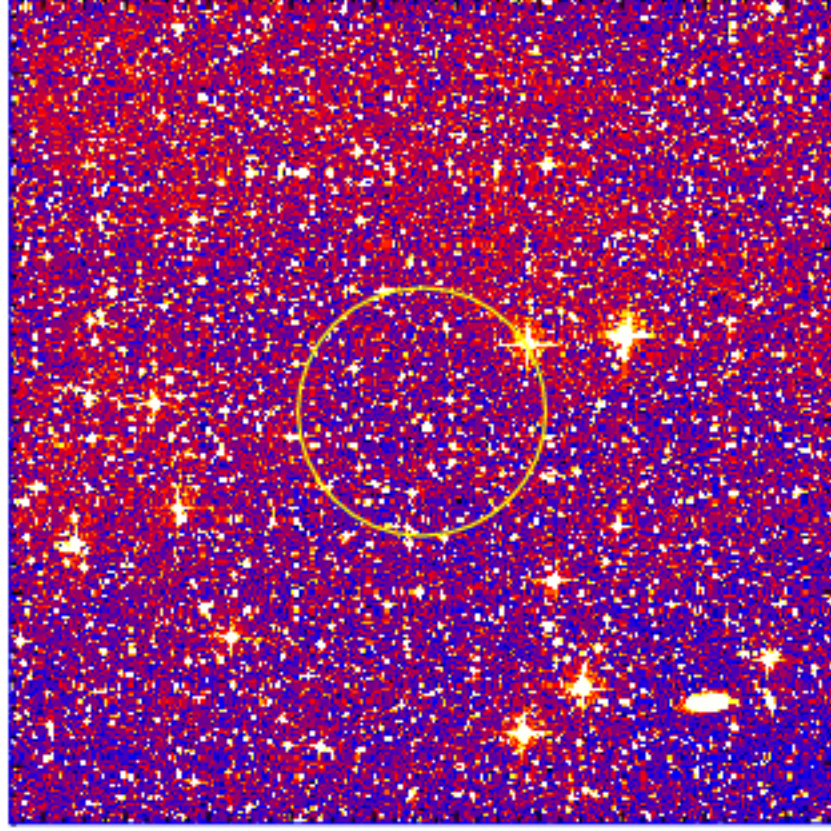

# UVOT Finding Chart

OBSID 01104343000 / DATE-OBS 2022-04-27T21:04:05.7

06:00.0  
08:00.0  
10:00.0  
12:00.0  
14:00.0  
16:00.0  
18:00.0  
-56:20:00.0  
22:00.0  
24:00.0

Dec (J2000)

18:24:30.0      18:23:30.0      22:30.0

RA (J2000)

3500

4000

4500

5000

5500

6000