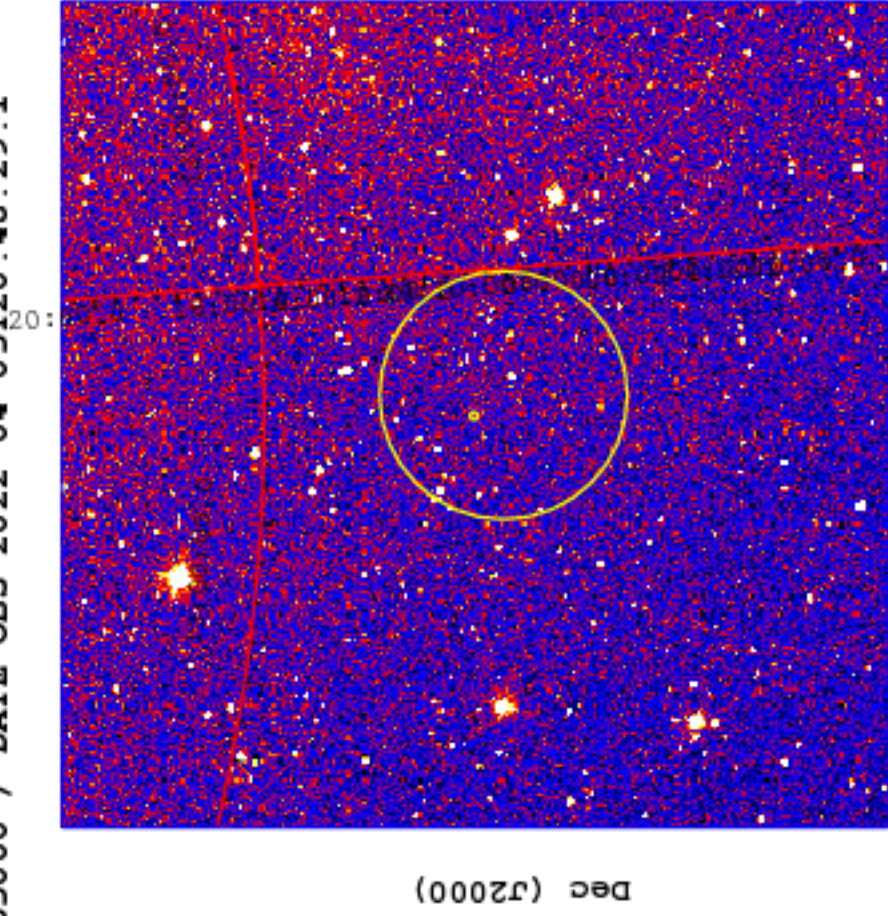

UVOT Finding Chart

OBSID 01101053000 / DATE-OBS 2022-04-03T20:48:29.1

RA (J2000)

3000

3500

4000

4500

5000