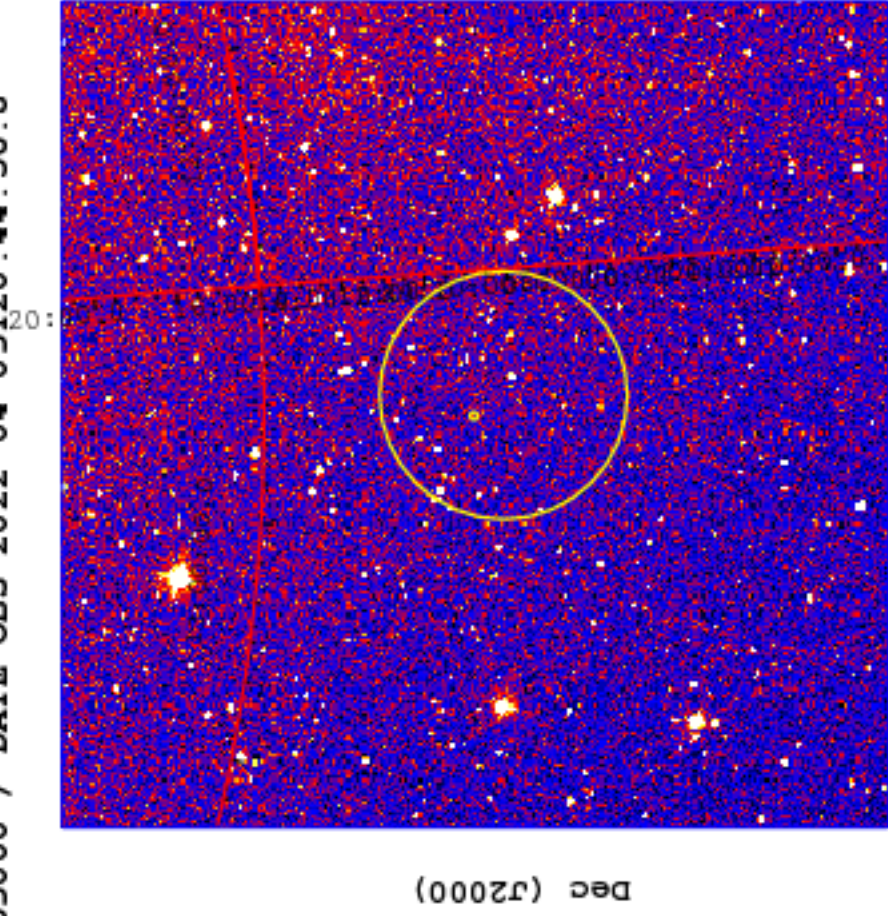

UVOT Finding Chart

OBSID 01101053000 / DATE-OBS 2022-04-03T20:44:56.8

RA (J2000)

3000 3500 4000 4500 5000