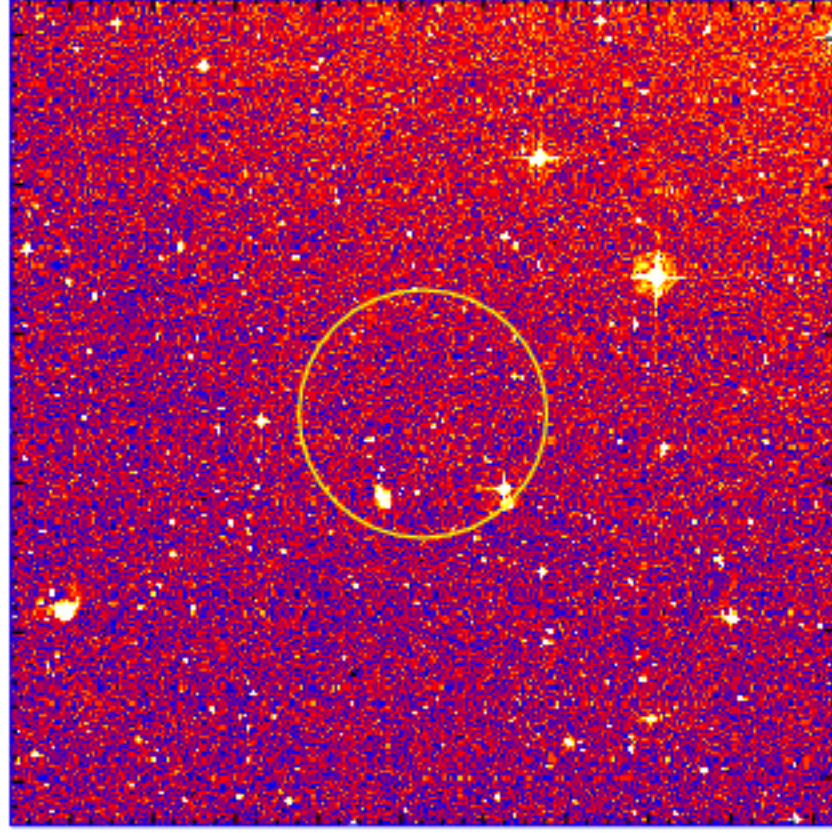

UVOT Finding Chart

OBSID 01100848000 / DATE-OBS 2022-04-02T04:09:46.7

14:00.0
16:00.0
18:00.0
-61:20:00.0
22:00.0
24:00.0
26:00.0
28:00.0
30:00.0
32:00.0

Dec (J2000)

04:00.0 2:03:00.0 02:00.0

RA (J2000)

4500