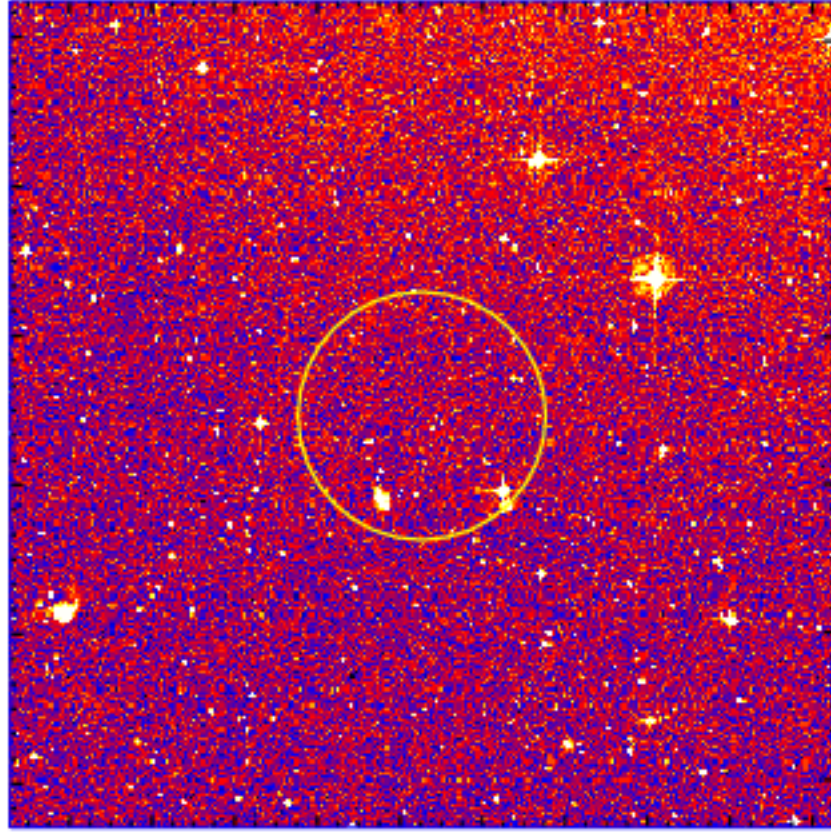

UVOT Finding Chart

OBSID 01100848000 / DATE-OBS 2022-04-02T04:00:30.3

14:00.0
16:00.0
18:00.0
-61:20:00.0
22:00.0
24:00.0
26:00.0
28:00.0
30:00.0
32:00.0

Dec (J2000)

04:00.0 2:03:00.0 02:00.0

RA (J2000)

4500