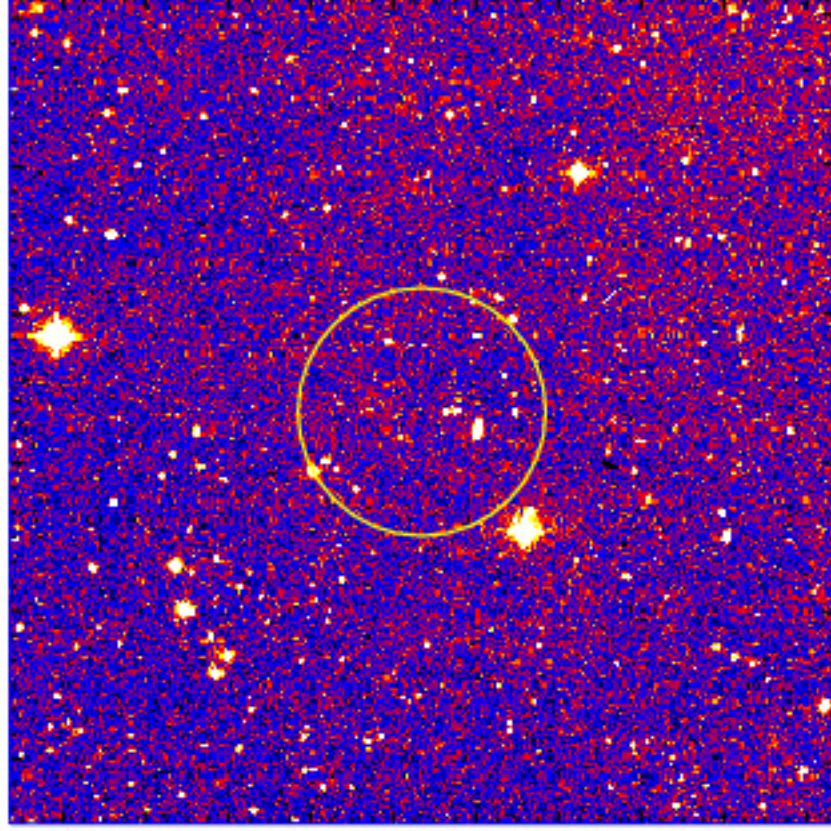

UVOT Finding Chart

OBSID 01098132000 / DATE-OBS 2022-03-19T17:46:19.7

Dec (J2000)
26:00.0
24:00.0
22:00.0
61:20:00.0
18:00.0
16:00.0
14:00.0
12:00.0
10:00.0
08:00.0

34:00.0 14:33:00.0 32:00.0

RA (J2000)

3200

3400

3600

3800

4000

4200

4400

4600