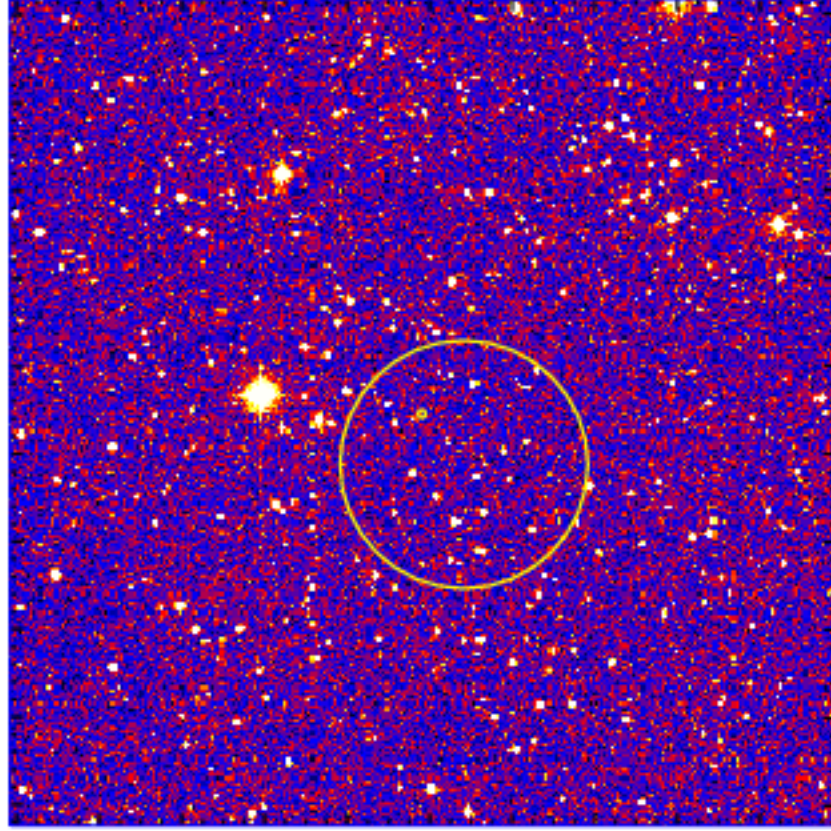

# UVOT Finding Chart

OBSID 01091527000 / DATE-OBS 2022-01-01T05:12:09.8

56:00.0  
54:00.0  
52:00.0  
31:50:00.0  
48:00.0  
46:00.0  
44:00.0  
42:00.0  
40:00.0  
38:00.0

Dec (J2000)

06:00.0 30.0 0:05:00.0